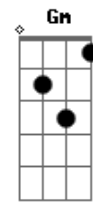

© ukulele-chords.com