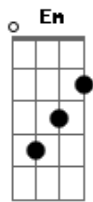

© ukulele-chords.com