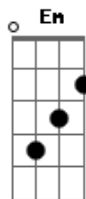

© ukulele-chords.com

© ukulele-chords.com