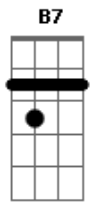

© ukulele-chords.com