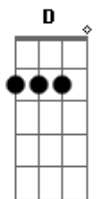

Diogo Nogueira - Nó Na Madeira, Maria Rita

Tom: D

Eu sou é madeira
Em samba de roda já dei muito nó
Em roda de samba sou considerado
De chinelo novo brinquei carnaval, carnaval
Sou é madeira
Meu peito é do povo, do samba e da gente
E dou meu recado de coração quente
Não ligo à tristeza, não furo, eu sou gente
Sou é madeira
Trabalho é besteira, o negócio é sambar
Que samba é ciência e com consciência
Só ter paciência que eu chego até lá
Refrão 2x:
Sou nó na madeira
Lenha na fogueira que já vai pegar

Se é fogo que fica ninguém mais apaga
É a paga da praga que eu vou te rogar (devagar)
(D B7)
Por onde andaré Maria Rita ?
Que andava gingando com laço de fita
Por quem tenho grande admiração
É que eu preciso saber onde anda essa pequena
Dos olhos redondos, da pele morena
Que é para acalmar meu coração
Agora, eu chego no samba, meu peito se agita
Por que sente a falta de Maria Rita
Cabrocha bonita, corpo escultural
Por isso, eu preciso saber qual é o seu paradeiro
Bem antes que chegue o mês de fevereiro
Sem ela, pra mim, não vai ter carnaval

Acordes

© ukulele-chords.com