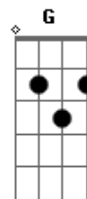

© ukulele-chords.com