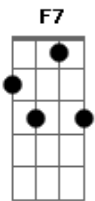

© ukulele-chords.com