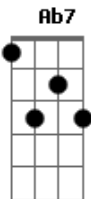

© ukulele-chords.com