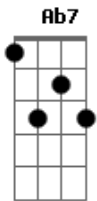

© ukulele-chords.com