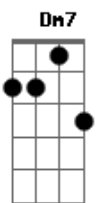

Diogo Nogueira - Flor de Caña

G tom:

Abri a janela
 Em7 A7 D7M
 Um raio de Sol invadiu minha casa
 Dm7
 Um anjo sem asa
 A7M
 É ela
 A bela e a fera
 Em7 A7 D7M
 Enredo do samba da Vila Matilde, Nenê
 Dm7 A7M
 Eu canto você, Portela
 D7M
 Vou levar em Madureira
 Dm7
 Vou levar lá na favela
 A7M
 Vou levar no Cacique de Ramos
 Em7 A7 D7M
 Ela vai conhecer meus amigos e manos
 Dm7
 Que é pra ela me conhecer
 A7M
 E nessa novela
 Em7 A7 D7M
 Passei de bandido a protagonista
 Dm7 A7M
 Surfista no flow, sambista

A7M Em7
 Moça bonita
 A7 D7M Dm7
 A mais bonita é ela

Ela é a mais bonita
 A7M Em7
 Moça bonita
 A7 D7M Dm7
 A mais bonita é ela

Ela é a mais bonita
 A7M
 E nessa novela
 Em7 A7 D7M
 Passei de bandido a protagonista
 Dm7 A7M
 Surfista no flow, sambista

Artista do front
 Em7 A7
 Por mais que eu conte
 D7M
 Ninguém acredita
 Dm7
 É a mais bonita
 A7M
 Bonita
 D7M
 O meu santo se assanha
 Dm7
 Perfume da minha Flor de Caña
 A7M
 Morri no mojito da tchica, ai ai
 Em7 A7 D7M
 Paixão é o silêncio que grita
 Dm7
 Embragados de prazer
 A7M Em7
 Moça bonita
 A7 D7M Dm7
 A mais bonita é ela

Ela é a mais bonita
 A7M Em7
 Moça bonita
 A7 D7M Dm7
 A mais bonita é ela

Ela é a mais bonita

Acordes

© ukulele-chords.com

© ukulele-chords.com

© ukulele-chords.com

© ukulele-chords.com

© ukulele-chords.com