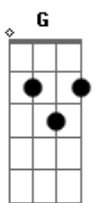

Diogo Nogueira - Flor de Caña

tom: G

Abri a janela
 Em7 A7 D7M
 Um raio de Sol invadiu minha casa
 Dm7
 Um anjo sem asa
 A7M
 É ela
 A bela e a fera
 Em7 A7 D7M
 Enredo do samba da Vila Matilde, Nenê
 Dm7 A7M
 Eu canto você, Portela
 D7M
 Vou levar em Madureira
 Dm7
 Vou levar lá na favela
 A7M
 Vou levar no Cacique de Ramos
 Em7 A7 D7M
 Ela vai conhecer meus amigos e manos
 Dm7
 Que é pra ela me conhecer
 A7M
 E nessa novela
 Em7 A7 D7M
 Passei de bandido a protagonista
 Dm7 A7M
 Surfista no flow, sambista

Artista do front
 Em7 A7
 Por mais que eu conte
 D7M
 Ninguém acredita
 Dm7
 É a mais bonita
 A7M
 Bonita
 D7M
 O meu santo se assanha
 Dm7
 Perfume da minha Flor de Caña
 A7M
 Morri no mojito da tchica, ai ai
 Em7 A7 D7M
 Paixão é o silêncio que grita
 Dm7
 Embragados de prazer
 A7M Em7
 Moça bonita
 A7 D7M Dm7
 A mais bonita é ela

Ela é a mais bonita
 A7M Em7
 Moça bonita
 A7 D7M Dm7
 A mais bonita é ela

Ela é a mais bonita

Acordes

© ukulele-chords.com

© ukulele-chords.com

© ukulele-chords.com

© ukulele-chords.com

© ukulele-chords.com