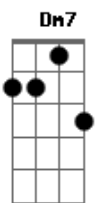

Diogo Nogueira - Flor de Caña

tom: G

Abri a janela
 Em7 A7 D7M
 Um raio de Sol invadiu minha casa
 Dm7
 Um anjo sem asa
 A7M
 É ela
 A bela e a fera
 Em7 A7 D7M
 Enredo do samba da Vila Matilde, Nenê
 Dm7 A7M
 Eu canto você, Portela
 D7M
 Vou levar em Madureira
 Dm7
 Vou levar lá na favela
 A7M
 Vou levar no Cacique de Ramos
 Em7 A7 D7M
 Ela vai conhecer meus amigos e manos
 Dm7
 Que é pra ela me conhecer
 A7M
 E nessa novela
 Em7 A7 D7M
 Passei de bandido a protagonista
 Dm7 A7M
 Surfista no flow, sambista

Artista do front
 Em7 A7
 Por mais que eu conte
 D7M
 Ninguém acredita
 Dm7
 É a mais bonita
 A7M
 Bonita
 D7M
 O meu santo se assanha
 Dm7
 Perfume da minha Flor de Caña
 A7M
 Morri no mojito da tchica, ai ai
 Em7 A7 D7M
 Paixão é o silêncio que grita
 Dm7
 Embragados de prazer
 A7M Em7
 Moça bonita
 A7 D7M Dm7
 A mais bonita é ela

Ela é a mais bonita
 A7M Em7
 Moça bonita
 A7 D7M Dm7
 A mais bonita é ela

Ela é a mais bonita

Acordes

© ukulele-chords.com

© ukulele-chords.com

© ukulele-chords.com

© ukulele-chords.com

© ukulele-chords.com