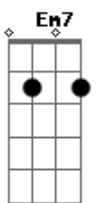

Artista do front
 Em7 A7
 Por mais que eu conte
 D7M
 Ninguém acredita
 Dm7
 É a mais bonita
 A7M
 Bonita
 D7M
 O meu santo se assanha
 Dm7
 Perfume da minha Flor de Caña
 A7M
 Morri no mojito da tchica, ai ai
 Em7 A7 D7M
 Paixão é o silêncio que grita
 Dm7
 Embragados de prazer
 A7M Em7
 Moça bonita
 A7 D7M Dm7
 A mais bonita é ela

Ela é a mais bonita
 A7M Em7
 Moça bonita
 A7 D7M Dm7
 A mais bonita é ela

Ela é a mais bonita

Acordes

© ukulele-chords.com

© ukulele-chords.com

© ukulele-chords.com

© ukulele-chords.com

© ukulele-chords.com