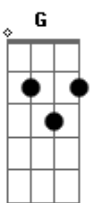

Diogo Nogueira - Flor de Caña

G tom:

Abri a janela
 Em7 A7 D7M
 Um raio de Sol invadiu minha casa
 Dm7
 Um anjo sem asa
 A7M
 É ela
 A bela e a fera
 Em7 A7 D7M
 Enredo do samba da Vila Matilde, Nenê
 Dm7 A7M
 Eu canto você, Portela
 D7M
 Vou levar em Madureira
 Dm7
 Vou levar lá na favela
 A7M
 Vou levar no Cacique de Ramos
 Em7 A7 D7M
 Ela vai conhecer meus amigos e manos
 Dm7
 Que é pra ela me conhecer
 A7M
 E nessa novela
 Em7 A7 D7M
 Passei de bandido a protagonista
 Dm7 A7M
 Surfista no flow, sambista

A7M Em7
 Moça bonita
 A7 D7M Dm7
 A mais bonita é ela

Ela é a mais bonita
 A7M Em7
 Moça bonita
 A7 D7M Dm7
 A mais bonita é ela

Ela é a mais bonita
 A7M
 E nessa novela
 Em7 A7 D7M
 Passei de bandido a protagonista
 Dm7 A7M
 Surfista no flow, sambista

Artista do front
 Em7 A7
 Por mais que eu conte
 D7M
 Ninguém acredita
 Dm7
 É a mais bonita
 A7M
 Bonita
 D7M
 O meu santo se assanha
 Dm7
 Perfume da minha Flor de Caña
 A7M
 Morri no mojito da tchica, ai ai
 Em7 A7 D7M
 Paixão é o silêncio que grita
 Dm7
 Embragados de prazer
 A7M Em7
 Moça bonita
 A7 D7M Dm7
 A mais bonita é ela

Ela é a mais bonita
 A7M Em7
 Moça bonita
 A7 D7M Dm7
 A mais bonita é ela

Ela é a mais bonita

Acordes

© ukulele-chords.com

© ukulele-chords.com

© ukulele-chords.com

© ukulele-chords.com

© ukulele-chords.com