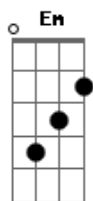

Diogo Mariense - Sereia

Tom: C
Intro: (G C) (4x)
(C)

Sereia do sorriso doce G C

Já saiu do mar G C

E junto a ela trouxe G C

A pureza de amar Em
Mas além do que eu posso te oferecer Em

A7
Eu também quero te mostrar o meu melhor

(G C) (2x)
(C)

G C

Sereia do sorriso doce G C
Aonde quer chegar G C
Me leva nessa tua onda G C

Que contigo eu quero estar

Em A7
De baixo do mar A7
Em A7
De baixo de tudo A7
Em A7
Eu entro pra ficar A7
Em A7
E largo do meu mundo

Sereia vem me amar G
C

Sereia vem me amar (2x)

Acordes

© ukulele-chords.com

© ukulele-chords.com

© ukulele-chords.com

© ukulele-chords.com