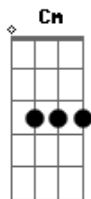

© ukulele-chords.com

© ukulele-chords.com