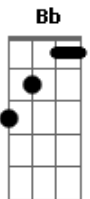

© ukulele-chords.com