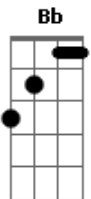

© ukulele-chords.com