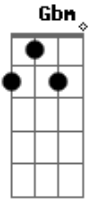

© ukulele-chords.com