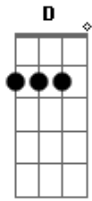

Diogo e Hernani - Bilhete

Tom: **D**
Intro: **D Bm G Em A**

D
Voltando do trabalho na segunda feira
Bm
Quando de repente eu tive uma surpresa
G **Em**
Você ali parada num canto sozinha
A
Escrevendo um bilhete a chuva caia

Gbm
Então parei o carro chamei pra entrar
Bm
Você vai comigo deixa eu te levar
G **Em**
Foi ela abrir a porta meu corpo tremeu
A
Olha so a volta que meu mundo deu

Refrão:
D

Na frente da sua casa a gente chegou
Bm
E ao abrir a porta ela então parou
G **Em**
Me olhou daquele jeito me beijou o rosto
A
E disse como sempre ainda tão cheiroso
D
E eu fiquei parado ali sem reação
Bm
E ao sair deixou cair da sua mão
G **Em**
O bilhete que estava escrevendo
A
Tinha o meu nome e uma frase dizendo
G **A** **D** **A** **D** **Bm** **G**
Em **A**
Tras ele de volta meu Deus porque eu tô sofrendo.
Gbm
Então parei o carro chamei pra entrar.....

Acordes