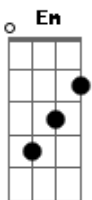

Diogo e Hernani - Bilhete

Tom: **D**
Intro: **D Bm G Em A**

D
Voltando do trabalho na segunda feira
Bm
Quando de repente eu tive uma surpresa
G **Em**
Você ali parada num canto sozinha
A
Escrevendo um bilhete a chuva caia

Gbm
Então parei o carro chamei pra entrar
Bm
Você vai comigo deixa eu te levar
G **Em**
Foi ela abrir a porta meu corpo tremeu
A
Olha so a volta que meu mundo deu

Refrão:
D

Na frente da sua casa a gente chegou
Bm
E ao abrir a porta ela então parou
G **Em**
Me olhou daquele jeito me beijou o rosto
A
E disse como sempre ainda tão cheiroso
D
E eu fiquei parado ali sem reação
Bm
E ao sair deixou cair da sua mão
G **Em**
O bilhete que estava escrevendo
A
Tinha o meu nome e uma frase dizendo
G **A** **D** **A** **D** **Bm** **G**
Em **A**
Tras ele de volta meu Deus porque eu tô sofrendo.

Gbm
Então parei o carro chamei pra entrar.....

Acordes

© ukulele-chords.com

© ukulele-chords.com

© ukulele-chords.com

© ukulele-chords.com

© ukulele-chords.com

© ukulele-chords.com