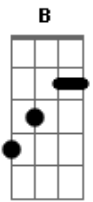

F G A
Jerry pegou o meu queijo
F G C B A G
Vou faze-lo andar na prancha
F G A
Jerry pegou o meu queijo
F G C B A G
Vou faze-lo andar na prancha
F G A
Jéee éééé rry

Am G Am
Descobri que o safado era um roedor
F C B
Deixou seus rastros de merda pelo chão
Am G Am
Vou persegui-lo, sentirá muita dor
F C B
Cortarei suas bolas, o farei lamber
Am G Am
Minha botas

F G A
Jerry pegou o meu queijo
F G C B A G
Vou faze-lo andar na prancha
F G A
Jerry pegou o meu queijo
F G C B A G
Vou faze-lo andar na prancha
F G A

Acordes

© ukulele-chords.com

© ukulele-chords.com

© ukulele-chords.com

© ukulele-chords.com

© ukulele-chords.com

© ukulele-chords.com

Jéee éééé rry

A G A G
Atirei o pau no rato
A G A G
Mas o rato não faleceu
A G A G A G
Dona Chica admirou-se com o berro
A G
Que o rato deu
A G G A A G G A
Ai ai, ai ai, ai ai, ai ai
A
Senta no colinho de papai