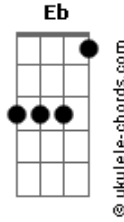

Diogo Defante - Esse Cara É Ateu

tom:

G

G

C

O cara que deita e vai dormir e não ora

Não acredita em nada quando morrer

C

Não vai pra glória

D

Ele igual São Tomé, tem que ver para crer

Acordes

Testemunhas de Jeová, ele bota pra correr

Eb

Em

Evolucionista e bafora lança