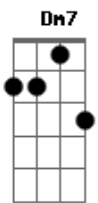

© ukulele-chords.com