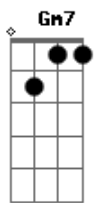

© ukulele-chords.com