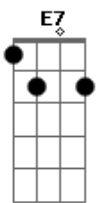

© ukulele-chords.com