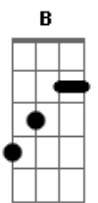

© ukulele-chords.com