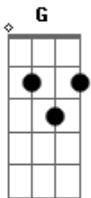

Dino - Luciérnaga

tom:

Intro: Em G Em G Em

Luciérnaga que te apagas y prendes

Que te marchas y vuelves

Qué cambiante eres

Luciérnaga me iluminas me opacas

Me das vida y me matas

Tú no me quieres

[Refrão]

Me has acostumbrado a tu luz y a tu oscuridad

Tu cariño será mi cruz y mi reino de paz

Em G
Luciérnaga que te apagas y prendes
Em C
Que te marchas y vuelves
Em C Em
Qué cambiante eres, qué coqueta eres
(Em G C D Em)

[Refrão]

C G
Me has acostumbrado a tu luz y a tu oscuridad
C D Em
Tu cariño será mi cruz y mi reino de paz

Em G
Luciérnaga que te apagas y prendes
Em C
Que te marchas y vuelves
Em C Em
Qué cambiante eres, qué coqueta eres
[Final] Em C D Em

Acordes

© ukulele-chords.com