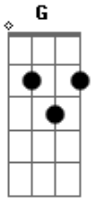

Dino - Luciérnaga

tom:

Intro: Em G Em G Em

Luciérnaga que te apagas y prendes

Que te marchas y vuelves

Qué cambiante eres

Luciérnaga me iluminas me opacas

Me das vida y me matas

Tú no me quieres

[Refrão]

Me has acostumbrado a tu luz y a tu oscuridad

Tu cariño será mi cruz y mi reino de paz

Em G
Luciérnaga que te apagas y prendes
Em C
Que te marchas y vuelves
Em C Em
Qué cambiante eres, qué coqueta eres
(Em G C D Em)

[Refrão]

C G
Me has acostumbrado a tu luz y a tu oscuridad
C D Em
Tu cariño será mi cruz y mi reino de paz

Em G
Luciérnaga que te apagas y prendes
Em C
Que te marchas y vuelves
Em C Em
Qué cambiante eres, qué coqueta eres

[Final] Em C D Em

Acordes

© ukulele-chords.com