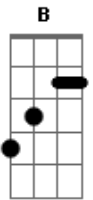

Dino Franco e Mouraí - Tempo de Carreiro

tom:

Intro: E B Gb7 B

B Gb7 B
No tempo da mocidade eu trabalhei de carreiro
Com oito bois reforçados e também muito ligeiros B
O sertão da Bernardina fui eu quem cruzou primeiro B

Subindo serra e descendo
Lavando carga e trazendo de janeiro e janeiro!
E Gb7 B

B Gb7 B
A junta do cabeçalho, o "Letrado" e o "Faceiro"
Me dava muita firmeza na descida do changeiro B
Eu fui um rapaz de gosto e falo sem exagero B

Quando por lá eu passava
E Gb7 B

Acordes

© ukulele-chords.com