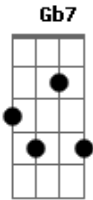

© ukulele-chords.com

Uma cabocla me olhava sempre de olhos morteiros

B Gb7 B
Mais o tempo foi passando, o destino é traiçoeiro B
Gb7 B

Fiquei velho de repente sem patrão e sem dinheiro
Quanto tempo carreei nunca tive candeeiro B

Meu grito de olá, olá
Ficou embargando à toa no chão do meu sul mineiro
E Gb7 B

B Gb7 B
Não vi mais meu velho carro, estimado companheiro
Gb7 B

Por certo apodreceu, lá no fundo do mangueiro
A boiada foi pro corte nas mãos de algum açougueiro B

Pra dizer bem a verdade
Só resta mesmo a saudade matando esse carreiro!
E Gb7 B
?