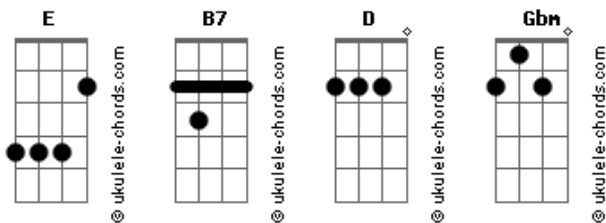

# Dino Franco e Fandangueiro - Suspiro da Viúva (part. Thiago Viola)

tom:

Intro: E B7 E B7  
E B7 E B7  
E B7 E

E  
O telhado lá do céu  
Está por cima da chuva  
O leite é sangue da vaca  
E o vinho é sangue da uva

D  
Quem não mata formigueiro  
Está plantando pra saúva  
E B7 E  
Não tem açúcar nem clara  
B7 E  
No suspiro da viúva

( E B7 E B7 )  
( E B7 E B7 )  
( E B7 E B7 E )

E  
Moça que morre solteira  
Tendo juízo morre pura  
Mas sendo desmiolada  
Deixa o fruto da aventura

D  
A garça tem pena branca  
Urubu tem pena escura  
Papagaio nasce verde  
B7 E B7

## Acordes

Morre verde, não madura

( E B7 E B7 )  
( E B7 E B7 )  
( E B7 E )

E  
A onça quando está viva  
Todo mundo desconjura  
Mas depois da onça morta

Até medroso segura  
B7 D  
Alfaiate e costureira  
B7  
Não gosta de linda dura