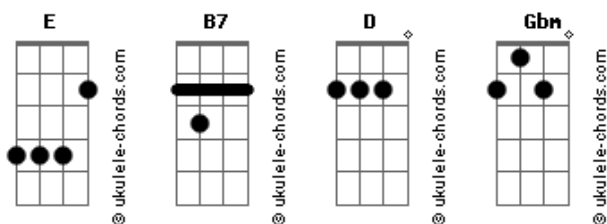

Dino Franco e Fandangueiro - Suspiro da Viúva (part. Thiago Viola)

tom:

Intro: E B7 E B7
E B7 E B7
E B7 E

E
O telhado lá do céu
Está por cima da chuva
O leite é sangue da vaca
E o vinho é sangue da uva

D
Quem não mata formigueiro
Está plantando pra saúva
E B7 E
Não tem açúcar nem clara
B7 E
No suspiro da viúva

(E B7 E B7)
(E B7 E B7)
(E B7 E B7 E)

E
Moça que morre solteira
Tendo juízo morre pura
Mas sendo desmiolada
Deixa o fruto da aventura

D
A garça tem pena branca
Urubu tem pena escura
Papagaio nasce verde
B7 E B7

Acordes

Morre verde, não madura

(E B7 E B7)
(E B7 E B7)
(E B7 E)

E
A onça quando está viva
Todo mundo desconjura
Mas depois da onça morta

Até medroso segura
B7 D
Alfaiate e costureira
B7
Não gosta de linda dura

Só viveram separados
B7 E
Cigarra morre cantando
B7 E B7
Cigarro morre queimado