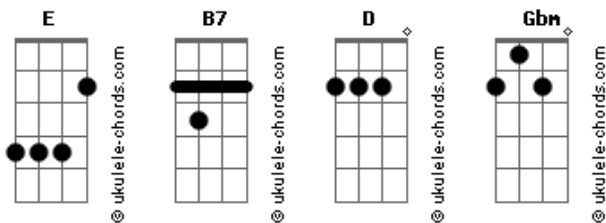

# Dino Franco e Fandangueiro - Suspiro da Viúva (part. Thiago Viola)

tom:

Intro: E B7 E B7  
E B7 E B7  
E B7 E

E  
O telhado lá do céu  
Está por cima da chuva  
O leite é sangue da vaca  
E o vinho é sangue da uva

D  
Quem não mata formigueiro  
Está plantando pra saúva  
E B7 E  
Não tem açúcar nem clara  
B7 E  
No suspiro da viúva

( E B7 E B7 )  
( E B7 E B7 )  
( E B7 E B7 E )

E  
Moça que morre solteira  
Tendo juízo morre pura  
Mas sendo desmiolada  
Deixa o fruto da aventura

D  
A garça tem pena branca  
Urubu tem pena escura  
Papagaio nasce verde  
B7 E B7

## Acordes

Morre verde, não madura

( E B7 E B7 )  
( E B7 E B7 )  
( E B7 E )

E  
A onça quando está viva  
Todo mundo desconjura  
Mas depois da onça morta

Até medroso segura  
B7 D  
Alfaiate e costureira  
B7  
Não gosta de linda dura  
Por isso a linha do trem  
E  
Nunca serve pra costura