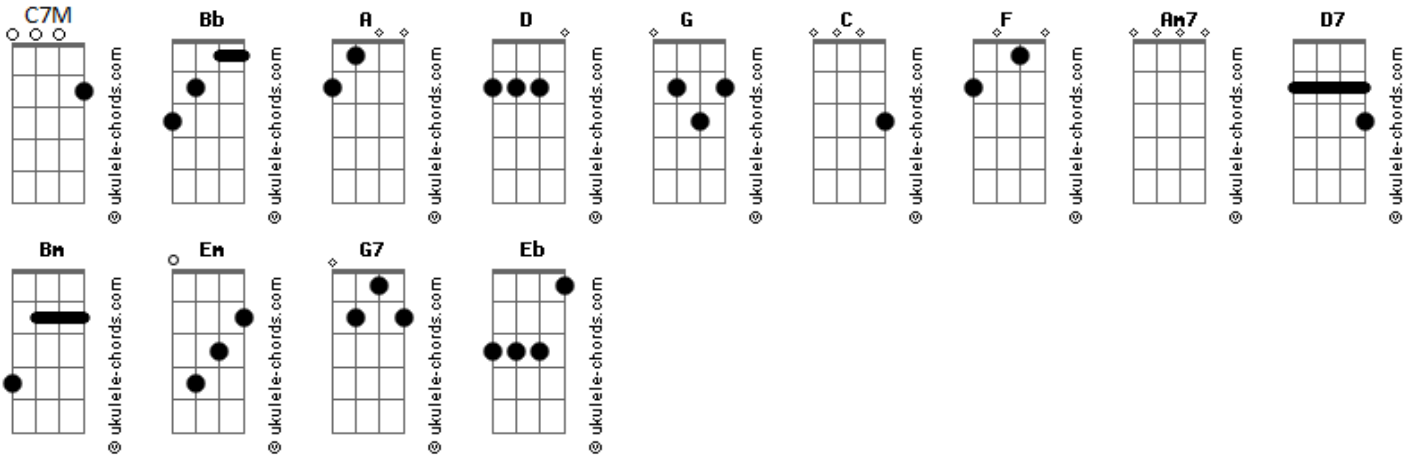

Dino Fonseca - Casinha Branca

tom:

Bb (forma dos acordes no tom de A)

Afinação: D G C F A D

Capostrate na 3ª casa

Intro: G C7M G C7M

[Primeira Parte]

G C7M G
Eu tenho andado tão sozinho ultimamente

C7M G
Que nem vejo à minha frente

Am7 D
Nada que me dê prazer

G C7M G
Sinto cada vez mais longe a felicidade

C7M G
Vendo em minha mocidade

Am7 D D7
Tanto sonho perecer

[Refrão]

C D Bm
Eu queria ter na vida simplesmente

Em Am7
Um lugar de mato verde

D G G7
Pra plantar e pra colher

C D Bm
Ter uma casinha branca de varanda

Em Eb
Um quintal e uma janela

D G C7M G C7M
Para ver o sol nascer

[Segunda Parte]

G C7M G
As vezes saio a caminhar pela cidade

Acordes

C7M G
À procura de amizades

Am7 D
Vou seguindo a multidão

G C7M G
Mas eu me retraio olhando em cada rosto

C7M G
Cada um tem seu mistério

Am7 D D7
Seu sofrer, sua ilusão

[Refrão]

C D Bm
Eu queria ter na vida simplesmente

Em Am7
Um lugar de mato verde

D G G7
Pra plantar e pra colher

C D Bm
Ter uma casinha branca de varanda

Em Eb
Um quintal e uma janela

D G G7
Para ver o sol nascer

C D Bm
Eu queria ter na vida simplesmente

Em Am7
Um lugar de mato verde

D G G7
Pra plantar e pra colher

C D Bm
Ter uma casinha branca de varanda

Em Eb
Um quintal e uma janela

D G G7
Para ver o sol nascer

[Final] G C7M G C7M G