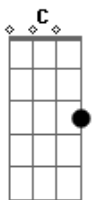

© ukulele-chords.com