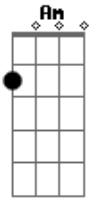

Dinizin - Problema

tom:
 F
 Se você quer saber na real qual
 F Am G Dm
 É a razão pra tantos problemas
 F
 Eu te falo
 Dm G
 A verdade é quê

Acordes

© ukulele-chords.com

© ukulele-chords.com

© ukulele-chords.com