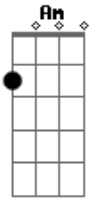

Dinizin - Problema

tom:
 F
 Se você quer saber na real qual
 F Am Dm
 É a razão pra tantos problemas
 F G
 Eu te falo
 Dm G
 A verdade é quê

Acordes

© ukulele-chords.com

© ukulele-chords.com

© ukulele-chords.com