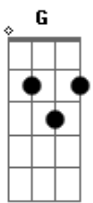

© ukulele-chords.com