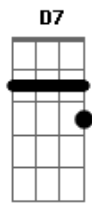

© ukulele-chords.com