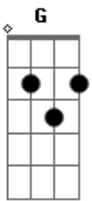

© ukulele-chords.com

© ukulele-chords.com