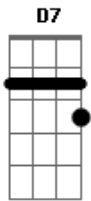

© ukulele-chords.com