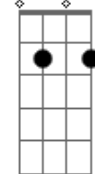

© ukulele-chords.com

Em7