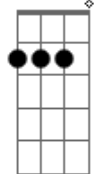

© ukulele-chords.com

D