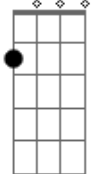

© ukulele-chords.com

Am