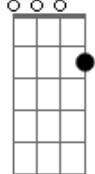

© ukulele-chords.com

C7M