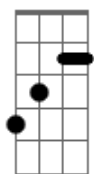

© ukulele-chords.com

B