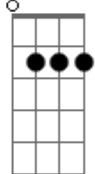

Dingo Bells - Parabólicas

tom:

Intro: Am B G7M D Em7

[Primeira Parte]

Am
Quero viver pra ver o céu dessa cidade
B
Iluminado por estrelas de verdade
G7M
O espetáculo que toda noite esconde
D Em7
Atrás dos prédios onde dorme o horizonte

Am
E as parabólicas coladas na fachada
B
Mandam sinais de vida pela madrugada
G7M
Se o universo é um oceano infinito
D Em7
O que é certo, o que é real e o que é bonito?

[Segunda Parte]

C7M Bm7
Não, não esqueça
Am7
No final
Cm7(add4) Am
Só o amor resistirá

B
Quando o mar
G7M D Em7
Agitar nossas vidas

[Passagem Am B G7M D Em7]

Am
Quero viver pra ser o seu porto seguro
B
Quando uma enchete inundar nosso futuro
G7M
Encontraremos um planeta habitável
D Em7
Onde a felicidade seja inevitável

Am
E as parabólicas coladas na fachada
B
Mandam sinais de vida pela madrugada
G7M
Se o universo é um oceano infinito
D Em7
O que é certo, o que é real e o que é bonito?

C7M Bm7
Não, não esqueça
Am7
No final
Cm7(add4) Am
Só o amor resistirá

B
Quando o mar
G7M D Em7
Agitar nossas vidas

Acordes

G7M