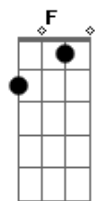

Dingo Bells - Fugiu do Dia

Tom: **F**
Intro: **Gm Bb2 C7sus2 (2x)**
Gm Bb7 Eb7 F7

Instrumental: **Gm Bb2 C7sus2**

Gm **Bb2** **C7sus2**
Quem tanto fugiu do dia e deu de cara com aquela noite
Gm **Bb2** **C7sus2**
Disse que ao final da estrada veio o sol da madrugada e foi-se
Gm **Bb2** **C7sus2**
Percebeu que enta?o sofria desde o dia em que cruzou a ponte
Gm **Bb2** **C7sus2**
Descobriu que a alegria na?o sorri pra quem dela se esconde

Gm **Bb2** **C7sus2**
Levantou silencioso pra na?o acordar o seu lamento
Gm **Bb2** **C7sus2**
Foi enta?o que a luz do dia libertou-se em seu pensamento
Gm **Bb2** **C7sus2**
Percorreu o fim da estrada e descobriu que na?o havia nada
Gm **Bb2** **C7sus2**
Mas sorrindo percebeu que a alegria era a pro?pria estrada
Gm F7 Bb7
Na?o olhou pra tra?s

Final: **Gm Bb7 Eb7 F7**

Acordes