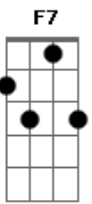

© ukulele-chords.com