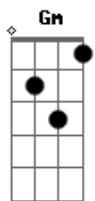

© ukulele-chords.com

© ukulele-chords.com