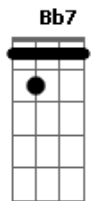

Dingo Bells - Fugiu do Dia

Tom: **F**
 Intro: **Gm Bb2 C7sus2 (2x)**
Gm Bb7 Eb7 F7

Instrumental: **Gm Bb2 C7sus2**

Gm **Bb2** **C7sus2**
 Quem tanto fugiu do dia e deu de cara com aquela noite
Gm **Bb2** **C7sus2**
 Disse que ao final da estrada veio o sol da madrugada e foi-se
Gm **Bb2** **C7sus2**
 Percebeu que enta?o sofria desde o dia em que cruzou a ponte
Gm **Bb2** **C7sus2**
 Descobriu que a alegria na?o sorri pra quem dela se esconde

Gm **Bb2** **C7sus2**
 Levantou silencioso pra na?o acordar o seu lamento
Gm **Bb2** **C7sus2**
 Foi enta?o que a luz do dia libertou-se em seu pensamento
Gm **Bb2** **C7sus2**
 Percorreu o fim da estrada e descobriu que na?o havia nada
Gm **Bb2** **C7sus2**
 Mas sorrindo percebeu que a alegria era a pro?pria estrada
Gm F7 Bb7
 Na?o olhou pra tra?s

Final: **Gm Bb7 Eb7 F7**

Acordes

© ukulele-chords.com

© ukulele-chords.com

© ukulele-chords.com

© ukulele-chords.com

© ukulele-chords.com