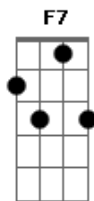

Dingo Bells - Fugiu do Dia

Tom: **F**
 Intro: **Gm Bb2 C7sus2 (2x)**
Gm Bb7 Eb7 F7

Instrumental: **Gm Bb2 C7sus2**

Gm **Bb2** **C7sus2**
 Quem tanto fugiu do dia e deu de cara com aquela noite
Gm **Bb2** **C7sus2**
 Disse que ao final da estrada veio o sol da madrugada e foi-se
Gm **Bb2** **C7sus2**
 Percebeu que enta?o sofria desde o dia em que cruzou a ponte
Gm **Bb2** **C7sus2**
 Descobriu que a alegria na?o sorri pra quem dela se esconde

Gm **Bb2** **C7sus2**
 Levantou silencioso pra na?o acordar o seu lamento
Gm **Bb2** **C7sus2**
 Foi enta?o que a luz do dia libertou-se em seu pensamento
Gm **Bb2** **C7sus2**
 Percorreu o fim da estrada e descobriu que na?o havia nada
Gm **Bb2** **C7sus2**
 Mas sorrindo percebeu que a alegria era a pro?pria estrada
Gm F7 Bb7
 Na?o olhou pra tra?s

Final: **Gm Bb7 Eb7 F7**

Acordes

© ukulele-chords.com

© ukulele-chords.com

© ukulele-chords.com

© ukulele-chords.com

© ukulele-chords.com