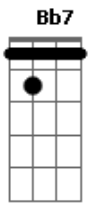

© ukulele-chords.com