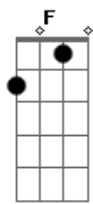

Dingo Bells - Fugiu do Dia

Tom: **F**
Intro: **Gm Bb2 C7sus2 (2x)**
Gm Bb7 Eb7 F7

Instrumental: **Gm Bb2 C7sus2**

Gm **Bb2** **C7sus2**
Quem tanto fugiu do dia e deu de cara com aquela noite
Gm **Bb2** **C7sus2**
Disse que ao final da estrada veio o sol da madrugada e foi-se
Gm **Bb2** **C7sus2**
Percebeu que enta?o sofria desde o dia em que cruzou a ponte
Gm **Bb2** **C7sus2**
Descobriu que a alegria na?o sorri pra quem dela se esconde

Gm **Bb2** **C7sus2**
Levantou silencioso pra na?o acordar o seu lamento
Gm **Bb2** **C7sus2**
Foi enta?o que a luz do dia libertou-se em seu pensamento
Gm **Bb2** **C7sus2**
Percorreu o fim da estrada e descobriu que na?o havia nada
Gm **Bb2** **C7sus2**
Mas sorrindo percebeu que a alegria era a pro?pria estrada
Gm F7 Bb7
Na?o olhou pra tra?s
Final: **Gm Bb7 Eb7 F7**

Acordes