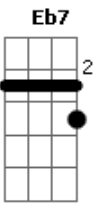

© ukulele-chords.com