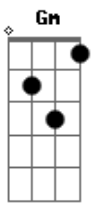

© ukulele-chords.com

© ukulele-chords.com