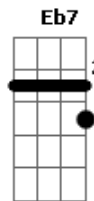

Dingo Bells - Fugiu do Dia

Tom: **F**
 Intro: **Gm Bb2 C7sus2 (2x)**
Gm Bb7 Eb7 F7

Instrumental: **Gm Bb2 C7sus2**

Gm **Bb2** **C7sus2**
 Quem tanto fugiu do dia e deu de cara com aquela noite
Gm **Bb2** **C7sus2**
 Disse que ao final da estrada veio o sol da madrugada e foi-se
Gm **Bb2** **C7sus2**
 Percebeu que enta?o sofria desde o dia em que cruzou a ponte
Gm **Bb2** **C7sus2**
 Descobriu que a alegria na?o sorri pra quem dela se esconde

Gm **Bb2** **C7sus2**
 Levantou silencioso pra na?o acordar o seu lamento
Gm **Bb2** **C7sus2**
 Foi enta?o que a luz do dia libertou-se em seu pensamento
Gm **Bb2** **C7sus2**
 Percorreu o fim da estrada e descobriu que na?o havia nada
Gm **Bb2** **C7sus2**
 Mas sorrindo percebeu que a alegria era a pro?pria estrada
Gm F7 Bb7
 Na?o olhou pra tra?s

Final: **Gm Bb7 Eb7 F7**

Acordes

© ukulele-chords.com

© ukulele-chords.com

© ukulele-chords.com

© ukulele-chords.com

© ukulele-chords.com