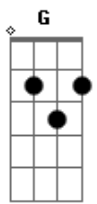

Dinda - Queria Me Enjoar de Você

Tom: D

D7M D D7M D
 Lembra, que no primeiro toque deu choque?
 D7M D G
 Lembra, que você mudou de cor?

Em A7
 Queria me enjoar de você
 Em A7
 Do doce do seu beijinho
 Em A7 D7M D
 Do cheiro, do jeito, da fauna e da flora

D7M D D7M
 Lembra dos dias azuis? Que luz!
 D7M D G

Lembra, seu corpo junto do meu?

Em A7
 Queria me enjoar de você
 Em A7
 Mas não consigo
 Em A7 D7M D D7M D
 O jeito é deixar doer pra ver se sara

D7 Eb7
 Eu não vou fazer mais nada
 D7 AM6
 Nem vou me lembrar de te esqueceeeeeeeeeer

G
 Voltando da sua casa ontem
 B
 Reparei que eu tinha ficado lá

Acordes

© ukulele-chords.com

© ukulele-chords.com

© ukulele-chords.com

© ukulele-chords.com

© ukulele-chords.com

© ukulele-chords.com