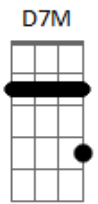

© ukulele-chords.com