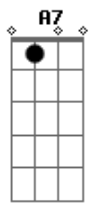

Dinda - Queria Me Enjoar de Você

Tom: D

D7M **D** **D7M** **D**
Lembra, que no primeiro toque deu choque?
D7M **D** **G**
Lembra, que você mudou de cor?

Em **A7**
Queria me enjoar de você
Em **A7**
Do doce do seu beijinho
Em **A7** **D7M** **D**
Do cheiro, do jeito, da fauna e da flora

D7M **D** **D7M**
Lembra dos dias azuis? Que luz!
D7M **D** **G**

Lembra, seu corpo junto do meu?

Em **A7**
Queria me enjoar de você
Em **A7**
Mas não consigo
Em **A7** **D7M** **D** **D7M** **D**
O jeito é deixar doer pra ver se sara

D7 **Eb7**
Eu não vou fazer mais nada
D7 **AM6**
Nem vou me lembrar de te esqueceeeeeeeeeer

G
Voltando da sua casa ontem
B
Reparei que eu tinha ficado lá

Acordes

© ukulele-chords.com

© ukulele-chords.com

© ukulele-chords.com

© ukulele-chords.com

© ukulele-chords.com

© ukulele-chords.com

© ukulele-chords.com

© ukulele-chords.com