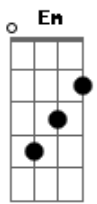

Dinda - Queria Me Enjoar de Você

Tom: D

D7M D D7M D
 Lembra, que no primeiro toque deu choque?
 D7M D G
 Lembra, que você mudou de cor?

Em A7
 Queria me enjoar de você
 Em A7
 Do doce do seu beijinho
 Em A7 D7M D
 Do cheiro, do jeito, da fauna e da flora

D7M D D7M
 Lembra dos dias azuis? Que luz!
 D7M D G

Lembra, seu corpo junto do meu?

Em A7
 Queria me enjoar de você
 Em A7
 Mas não consigo
 Em A7 D7M D D7M D
 O jeito é deixar doer pra ver se sara

D7 Eb7
 Eu não vou fazer mais nada
 D7 AM6
 Nem vou me lembrar de te esqueceeeeeeeeeer

G
 Voltando da sua casa ontem
 B
 Reparei que eu tinha ficado lá

Acordes

© ukulele-chords.com

© ukulele-chords.com

© ukulele-chords.com

© ukulele-chords.com

© ukulele-chords.com

© ukulele-chords.com