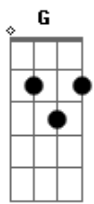

Dinda - Queria Me Enjoar de Você

Tom: D

D7M **D** **D7M** **D**
 Lembra, que no primeiro toque deu choque?
D7M **D** **G**
 Lembra, que você mudou de cor?

Em **A7**
 Queria me enjoar de você
Em **A7**
 Do doce do seu beijinho
Em **A7** **D7M** **D**
 Do cheiro, do jeito, da fauna e da flora

D7M **D** **D7M**
 Lembra dos dias azuis? Que luz!
D7M **D** **G**

Lembra, seu corpo junto do meu?

Em **A7**
 Queria me enjoar de você
Em **A7**
 Mas não consigo
Em **A7** **D7M** **D** **D7M** **D**
 O jeito é deixar doer pra ver se sara

D7 **Eb7**
 Eu não vou fazer mais nada
D7 **AM6**
 Nem vou me lembrar de te esqueceeeeeeeeeer

G
 Voltando da sua casa ontem
B
 Reparei que eu tinha ficado lá

Acordes

© ukulele-chords.com

© ukulele-chords.com