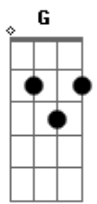

© ukulele-chords.com