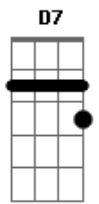

Dinda - Queria Me Enjoar de Você

Tom: D

D7M D D7M D
 Lembra, que no primeiro toque deu choque?
 D7M D G
 Lembra, que você mudou de cor?

Em A7
 Queria me enjoar de você
 Em A7
 Do doce do seu beijinho
 Em A7 D7M D
 Do cheiro, do jeito, da fauna e da flora

D7M D D7M
 Lembra dos dias azuis? Que luz!
 D7M D G

Lembra, seu corpo junto do meu?

Em A7
 Queria me enjoar de você
 Em A7
 Mas não consigo
 Em A7 D7M D D7M D
 O jeito é deixar doer pra ver se sara

D7 Eb7
 Eu não vou fazer mais nada
 D7 AM6
 Nem vou me lembrar de te esqueceeeeeeeeeer

G
 Voltando da sua casa ontem
 B
 Reparei que eu tinha ficado lá

Acordes

© ukulele-chords.com

© ukulele-chords.com

© ukulele-chords.com

© ukulele-chords.com

© ukulele-chords.com

© ukulele-chords.com