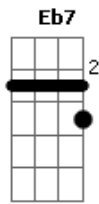

Dinda - Queria Me Enjoar de Você

Tom: D

D7M D D7M D
 Lembra, que no primeiro toque deu choque?
 D7M D G
 Lembra, que você mudou de cor?

Em A7
 Queria me enjoar de você
 Em A7
 Do doce do seu beijinho
 Em A7 D7M D
 Do cheiro, do jeito, da fauna e da flora

D7M D D7M
 Lembra dos dias azuis? Que luz!
 D7M D G

Lembra, seu corpo junto do meu?

Em A7
 Queria me enjoar de você
 Em A7
 Mas não consigo
 Em A7 D7M D D7M D
 O jeito é deixar doer pra ver se sara

D7 Eb7
 Eu não vou fazer mais nada
 D7 AM6
 Nem vou me lembrar de te esqueceeeeeeeeeer

G
 Voltando da sua casa ontem
 B
 Reparei que eu tinha ficado lá

Acordes

© ukulele-chords.com

© ukulele-chords.com

© ukulele-chords.com

© ukulele-chords.com

© ukulele-chords.com

© ukulele-chords.com