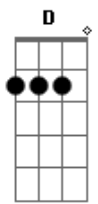

Dinda - Queria Me Enjoar de Você

Tom: D

D7M D D7M D
Lembra, que no primeiro toque deu choque?
D7M D G
Lembra, que você mudou de cor?

Em A7
Queria me enjoar de você
Em A7
Do doce do seu beijinho
Em A7 D7M D
Do cheiro, do jeito, da fauna e da flora

D7M D D7M
Lembra dos dias azuis? Que luz!
D7M D G

Lembra, seu corpo junto do meu?

Em A7
Queria me enjoar de você
Em A7
Mas não consigo
Em A7 D7M D D7M D
O jeito é deixar doer pra ver se sara

D7 Eb7
Eu não vou fazer mais nada
D7 AM6
Nem vou me lembrar de te esqueceeeeeeeeeer

G
Voltando da sua casa ontem
B
Reparei que eu tinha ficado lá

Acordes

© ukulele-chords.com