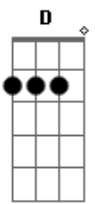

Dinda - Queria Me Enjoar de Você

Tom: D

D7M **D** **D7M** **D**
 Lembra, que no primeiro toque deu choque?
D7M **D** **G**
 Lembra, que você mudou de cor?

Em **A7**
 Queria me enjoar de você
Em **A7**
 Do doce do seu beijinho
Em **A7** **D7M** **D**
 Do cheiro, do jeito, da fauna e da flora

D7M **D** **D7M**
 Lembra dos dias azuis? Que luz!
D7M **D** **G**

Lembra, seu corpo junto do meu?

Em **A7**
 Queria me enjoar de você
Em **A7**
 Mas não consigo
Em **A7** **D7M** **D** **D7M** **D**
 O jeito é deixar doer pra ver se sara

D7 **Eb7**
 Eu não vou fazer mais nada
D7 **AM6**
 Nem vou me lembrar de te esqueceeeeeeeeeer

G
 Voltando da sua casa ontem
B
 Reparei que eu tinha ficado lá

Acordes

© ukulele-chords.com

© ukulele-chords.com