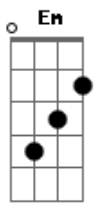

© ukulele-chords.com