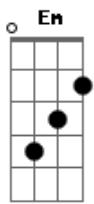

© ukulele-chords.com