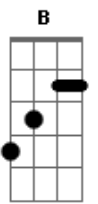

© ukulele-chords.com