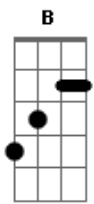

© ukulele-chords.com