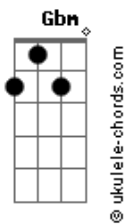

Dinamite Joe - Na Madrugada

tom:

E (forma dos acordes no tom de D)

Capostrate na 2ª casa

Intro: D Bm Em A
D Bm Em A

D Bm
Na madrugada sair de casa
Em
Ouvindo alto meu som
A
Juntinho com você que bom
D Bm
Veja esta estrada e suas placas quebradas
Em
E as curvas vão dizer se vão
A
Entrar no seu coração
Bm
Que hoje já não estou mais sozinho
A
Eu tenho o meu copo de vinho
Bm
E se você quiser me achar
A
Procure numa mesa de bar

D G A
Ou na madrugada
G A D
Eu não conheço mais ninguém
G A
Na madrugada
G A D
Sou sozinho o que é que tem

D Bm
Já são três horas
Bm
E eu não vejo a hora
Em
Chegar em outra cidade
A Gbm
E esquecer dessa saudade
D
E veja essas luzes
Bm
E o azul do neon

Acordes

Em
De bar em bar eu vou estar
A
Bebendo para não lembrar
Bm
Hoje já não estou mais sozinho
A
Eu tenho o meu copo de vinho
Bm
E se você quiser dançar
A G Gbm
Procure numa mesa de bar

D G A
Ou na madrugada
G A D
Eu não conheço mais ninguém
D G A
Na madrugada
G A D
Eu sou sozinho o que é que tem

Bm
Hoje já não estou mais sozinho
A
Eu tenho o meu copo de vinho
Bm
E se você quiser dançar
A
Procure numa mesa de bar

D G A
Ou na madrugada
G A D
Eu não conheço mais ninguém
D G A
Na madrugada
G A D
Eu sou sozinho o que é que tem

D G A
Ou na madrugada
G A D
Eu não conheço mais ninguém
D G A
Na madrugada
G A D
Eu sou sozinho o que é que tem