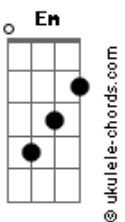

Dinamite Joe - Na Madrugada

tom:

E (forma dos acordes no tom de D)

Capostrate na 2ª casa

Intro: D Bm Em A
D Bm Em A

D Bm
Na madrugada sair de casa
Em
Ouvindo alto meu som
A
Juntinho com você que bom
D Bm
Veja esta estrada e suas placas quebradas
Em
E as curvas vão dizer se vão
A
Entrar no seu coração
Bm
Que hoje já não estou mais sozinho
A
Eu tenho o meu copo de vinho
Bm
E se você quiser me achar
A
Procure numa mesa de bar

D G A
Ou na madrugada
G A D
Eu não conheço mais ninguém
G A
Na madrugada
G A D
Sou sozinho o que é que tem

D Bm
Já são três horas
Bm
E eu não vejo a hora
Em
Chegar em outra cidade
A Gbm
E esquecer dessa saudade
D
E veja essas luzes
Bm
E o azul do neon

Acordes

Em
De bar em bar eu vou estar
A
Bebendo para não lembrar
Bm
Hoje já não estou mais sozinho
A
Eu tenho o meu copo de vinho
Bm
E se você quiser dançar
A G Gbm
Procure numa mesa de bar

D G A
Ou na madrugada
G A D
Eu não conheço mais ninguém
D G A
Na madrugada
G A D
Eu sou sozinho o que é que tem

Bm
Hoje já não estou mais sozinho
A
Eu tenho o meu copo de vinho
Bm
E se você quiser dançar
A
Procure numa mesa de bar

D G A
Ou na madrugada
G A D
Eu não conheço mais ninguém
D G A
Na madrugada
G A D
Eu sou sozinho o que é que tem

D G A
Ou na madrugada
G A D
Eu não conheço mais ninguém
D G A
Na madrugada
G A D
Eu sou sozinho o que é que tem