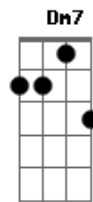

© ukulele-chords.com