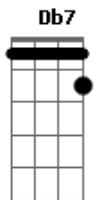

© ukulele-chords.com