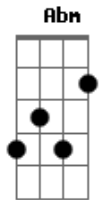

© ukulele-chords.com