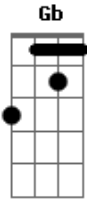

Dimy e Denis - Duvidei

Tom: B

B Gb
Já não é mas brincadeira to curtindo ela e não é zueira
E Em
Se chama ela vem...Que beijinho doce que ela tem
Abm Gb E
Fica o tempo todo tentando chamar minha atenção
Gb Abm
Querendo conquistar
Gb E Em
Coração de pedra eu era antes de conhece la
Abm E
Seu sorriso seu brilho me iluminou
B Gb
Fez curar a ferida que um dia alguém deixou uoo..
Abm E
Sua presença me faz tão bem se estou ao seu lado
Abm Db7

Me sinto zen... hooooo...
E Em B Gb
A paixão me pegou outra vez duvidei
B
Duvidei por que tinha sofrido
Abm E
Ilusões quanto tempo perdido
Gb
Duvidei eu pensei que podia mandar no sentimento
B
É só você que me da prazer
Abm E
E é com você que eu quero fazer
Em
Meus planos, meus sonhos, mil anos juntos hooooo...
B Gb B Abm E Em
Pra mim é tudo.
Abm
Sua presença me faz tão bem...

Acordes

© ukulele-chords.com

© ukulele-chords.com

© ukulele-chords.com

© ukulele-chords.com

© ukulele-chords.com

© ukulele-chords.com