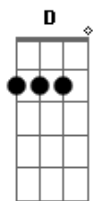

0 mesmo marajó pra ti embalar

Em Gbm
 A brisa que te leva agora outro dia é "vendaval"
 G A
 Te trás de volta eu no trapiche a te esperar

(G A Bb)

Bm Gbm G A
 As estrelas que no céu brilharam na partida
 Bm Gbm G
 Você deu lugar pro sol na velha guajará

A Bb
 Que despertou!

Bm Gbm
 Quando dentre as ilhas, um gaiola

G
 Risca as águas, trás

Gbm Em
 De volta meu amor

C
 Igual matapí, bubuia do meu coração

A
 Lembranças que o tempo guardou!

Acordes

© ukulele-chords.com