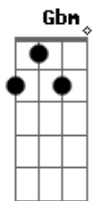

A Bb
 Que despertou!

Bm Gbm
 Quando dentre as ilhas, um gaiola

G
 Risca as águas, trás

Gbm Em
 De volta meu amor

C
 Igual matapí, bubuia do meu coração

A
 Lembranças que o tempo guardou!

Acordes

© ukulele-chords.com