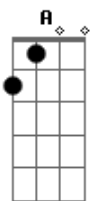

© ukulele-chords.com