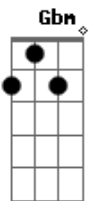

© ukulele-chords.com

© ukulele-chords.com