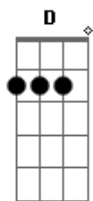

Dimitri Cunha - Rebuuia

tom:

Intro: D Gbm G A
D Gbm G A
Bb Bm Gbm
G A Em

Em A Gbm Bm
Quando uma onda se desfaz refaz a outra
Em A
A semente seca, a terra colhe
Gbm
Brota a vida e outra flor
Bm
Renascerá
Em A
Onde há fumaça lá tem fogo
Gbm Bm
Nada morre e tudo se transformará
Em C A G
Nada como um dia após o outro pra eu poder te
A
Reencontrar
Em Gbm
Leva barranco, sobe rio, desce popô lá vem navio
G A

0 mesmo marajó pra ti embalar

Em Gbm
A brisa que te leva agora outro dia é "vendaval"
G A
Te trás de volta eu no trapiche a te esperar
(G A Bb)
Bm Gbm G A
As estrelas que no céu brilharam na partida
Bm Gbm G
Você deu lugar pro sol na velha guajará
A Bb
Que despertou!
Bm Gbm
Quando dentre as ilhas, um gaiola
G
Risca as águas, trás
Gbm Em
De volta meu amor
C
Igual matapí, bubuia do meu coração
A
Lembranças que o tempo guardou!

Acordes