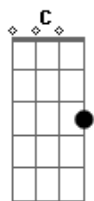

© ukulele-chords.com