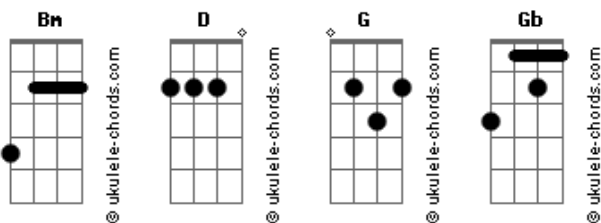

Dimensão Alternativa - Tão Bem

tom:

Intro: Bm D G Bm

Bm D G
 Eu sei que é difícil viver neste caos
 Bm D G
 Mas o sorriso dela me faz tão bem
 Bm D G
 Eu nunca fui de me entregar
 Bm D G
 Mas esse jeito dela me faz tão bem
 Bm D G
 Eu nunca fui assim aceito por alguém
 Bm D G
 Que fizesse eu mudar o meu ser
 Bm D G
 Eu nunca fui assim aceito por alguém
 Bm D G
 Que fizesse eu mudar o meu ser

[Refrão]

Bm D G Gb
 Vamos mostrar tudo de bom da vida Da vida
 Bm D G
 Da vida, da vida, da vida
 Bm D G Gb
 Vamos trazer mais luz pra vida, pra vida
 Bm D G
 Pra vida, pra vida pra vida

(Bm D G)

Bm D G
 Agora que eu tenho ela
 Bm D G

Acordes

Todo dia eu me sinto tão bem
 Bm D G
 Eu nunca fui de impressionar
 Bm D G
 Mas ela me disse que eu faço tão bem
 Bm D G
 Então pra que eu vou me preocupar?
 Bm D G
 Então pra que eu vou me lamentar?
 Bm D G
 Lembro que eu falei que gostava dela
 Bm D G
 Ela disse: "eu gosto de ti também!"
 Bm D G
 O desejo que eu fiz pra minha estrela
 Bm D G
 Desejei que eu e ela ficasse bem