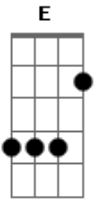

© ukulele-chords.com