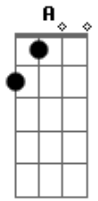

Dimas e Seus Teclados - Zelita

tom:

Intro: A E A E
A E A E

A E
Encontrei Zelita la no portão

A E
Eu pedi um beijo ela deu não

A E
Encontrei Zelita la no portão

A E
Eu pedi um beijo ela deu não

A D
Tornei pedi ela não deu não

E A
Se nao me der um beijo morro de paixão

A D
Tornei pedi ela não deu não

E A
Se nao me der um beijo morro de paixão

A E
Encontrei Zelita no corredor

A E
Eu pedi um beijo e ela me negou

A E
Encontrei Zelita no corredor

Acordes

© ukulele-chords.com

© ukulele-chords.com

© ukulele-chords.com

A
Eu pedi um beijo e ela me negou

A D
Tornei pedi ela veio me deu

E A
Vem cá, Zelita vem dançar mais eu

A D
Tornei pedi ela veio me deu

E A
Vem cá, Zelita vem dançar mais eu

A E
Eu peço a Deus pra viver ao leu

A A
Que abre para mim as portas do céu

A E
Eu peço a Deus pra viver ao leu

A A
Que abre para mim as portas do céu

A D
Vestido branco por cima um véu