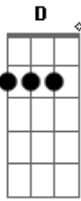

Dimas e Seus Teclados - Zelita

tom:

Intro: A E A E
A E A E

A E
Encontrei Zelita la no portão

A E
Eu pedi um beijo ela deu não

A E
Encontrei Zelita la no portão

A E
Eu pedi um beijo ela deu não

A D
Tornei pedi ela não deu não

E A
Se nao me der um beijo morro de paixão

A D
Tornei pedi ela não deu não

E A
Se nao me der um beijo morro de paixão

A E
Encontrei Zelita no corredor

A E
Eu pedi um beijo e ela me negou

A E
Encontrei Zelita no corredor

Acordes

© ukulele-chords.com

© ukulele-chords.com

© ukulele-chords.com

A
Eu pedi um beijo e ela me negou

A D
Tornei pedi ela veio me deu

E A
Vem cá, Zelita vem dançar mais eu

A D
Tornei pedi ela veio me deu