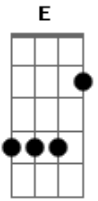

Dimas e Seus Teclados - Zelita

tom:

Intro: A E A E
A E A E

A E
Encontrei Zelita la no portão

A E
Eu pedi um beijo ela deu não

A E
Encontrei Zelita la no portão

A E
Eu pedi um beijo ela deu não

A D
Tornei pedi ela não deu não

E A
Se nao me der um beijo morro de paixão

A D
Tornei pedi ela não deu não

E A
Se nao me der um beijo morro de paixão

A E
Encontrei Zelita no corredor

A E
Eu pedi um beijo e ela me negou

A E
Encontrei Zelita no corredor

Acordes

© ukulele-chords.com

© ukulele-chords.com

© ukulele-chords.com

A
Eu pedi um beijo e ela me negou

A D
Tornei pedi ela veio me deu

E A
Vem cá, Zelita vem dançar mais eu

A D
Tornei pedi ela veio me deu

E A
Vem cá, Zelita vem dançar mais eu

A E
Eu peço a Deus pra viver ao leu

A A
Que abre para mim as portas do céu

A E
Eu peço a Deus pra viver ao leu

A A
Que abre para mim as portas do céu

A D
Vestido branco por cima um véu