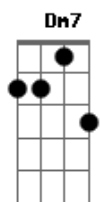

© ukulele-chords.com