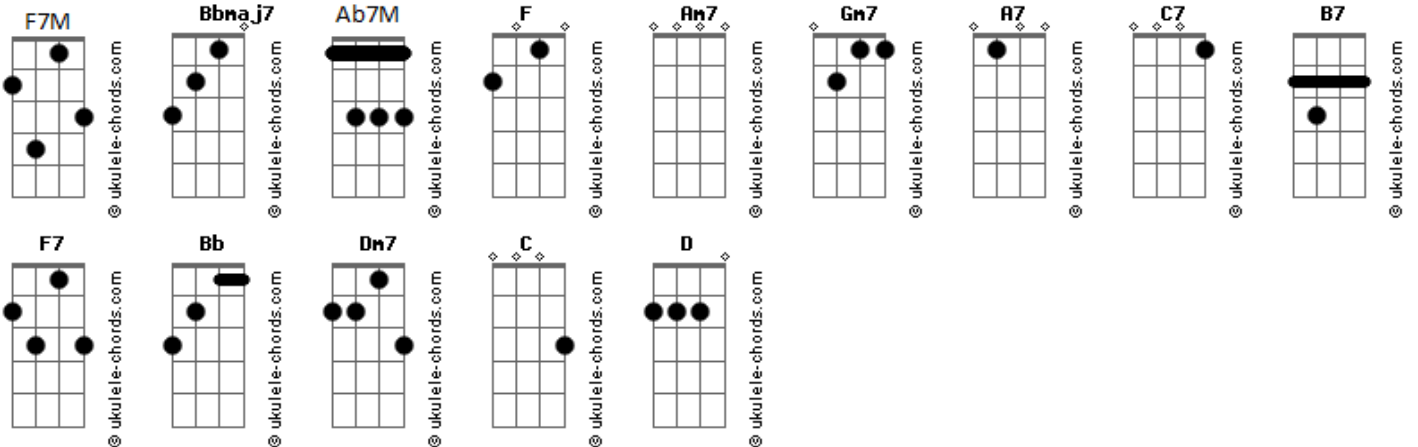

dilua - vem comigo

tom:

Intro: **F7M F7M Am7 Bb7M**
F7M F7M Am7
Bb7M Am7 Gm7
F7M F7M Am7 Bb7M
F7M F7M Am7 Bb7M
Am7 Gm7 A7 Bb7M

[Primeira Parte]

Am7 Gm7 Am7 Bb7M
Vestido de seda camisa azul
Am7 Gm7 Am7 Bb7M
No baile você e eu camisa azul
Am7 Gm7 Am7 Bb7M
Mania de beleza camisa velha nao dá, meu Bem

Am7 Gm7 Am7 C7 B7 C7
Mania de chiqueza camisa nova quem sabe até

[Refrão]

F7M Am7 Bb7M F7M Am7 Bb7M Am7 Gm7
Vem comigo vem dançar dançar até o sol raiar
F7M Am7 Bb7M F7M Am7 Bb7M Am7 Gm7
Vem comigo vem dançar dançar até o sol raiar
F7M Am7 Bb7M F7M Am7 Bb7M Am7 Gm7 A7
Vem comigo vem dançar dançar até o sol raiar ...vem
Bb7M
Vem

[Segunda Parte]

Am7 Gm7 Am7 Bb7M
Me leva prá pista, me faz dançar
Am7 Gm7 Am7 Bb7M
Me leva ao delírio, me faz balancar
Am7 Gm7 Am7 Bb7M
No baile certeza, purpurina de norte a sul
Am7 Gm7 Am7 C7 B7 C7

Acordes

Teus lábios vermelhos, desejo te beijar

[Refrão]

F7M Am7 Bb7M F7M Am7 Bb7M Am7 Gm7
Vem comigo vem dançar dançar até o sol raiar
F7M Am7 Bb7M F7M Am7 Bb7M Am7 Gm7 C7
Vem comigo vem dançar dançar até o sol raiar
F7M Am7 Bb7M F7M Am7 Bb7M Am7 Gm7
Vem comigo vem dançar dançar até o sol raiar
F7M Am7 Bb7M F7M Am7 Bb7M Am7 Gm7 F7
Vem comigo vem dançar dançar até o sol raiar

[Solo] **Bb Dm7 Gm7 Ab7M**
Bb F7M Gm7 Bb
C D E7(#9)

[Terceira Parte]

Am7 Gm7 Am7 Bb7M
Vestido de seda camisa azul
Am7 Gm7 Am7 Bb7M
No baile você e eu camisa azul
Am7 Gm7 Am7 Bb7M
Mania de beleza camisa velha nao dá, meu bem
Am7 Gm7 Am7 C7 B7 C7
Teus lábios vermelhos, desejo te beijar

[Refrão]

F7M Am7 Bb7M F7M Am7 Bb7M Am7 Gm7
Vem comigo vem dançar dançar até o sol raiar
F7M Am7 Bb7M F7M Am7 Bb7M Am7 Gm7 C7
Vem comigo vem dançar dançar até o sol raiar
F7M Am7 Bb7M F7M Am7 Bb7M Am7 Gm7
Vem comigo vem dançar dançar até o sol raiar
F7M Am7 Bb7M F7M Am7 Bb7M Am7 Gm7 A7
Vem comigo vem dançar dançar até o sol raiar ...vem
Bb7M
Vem