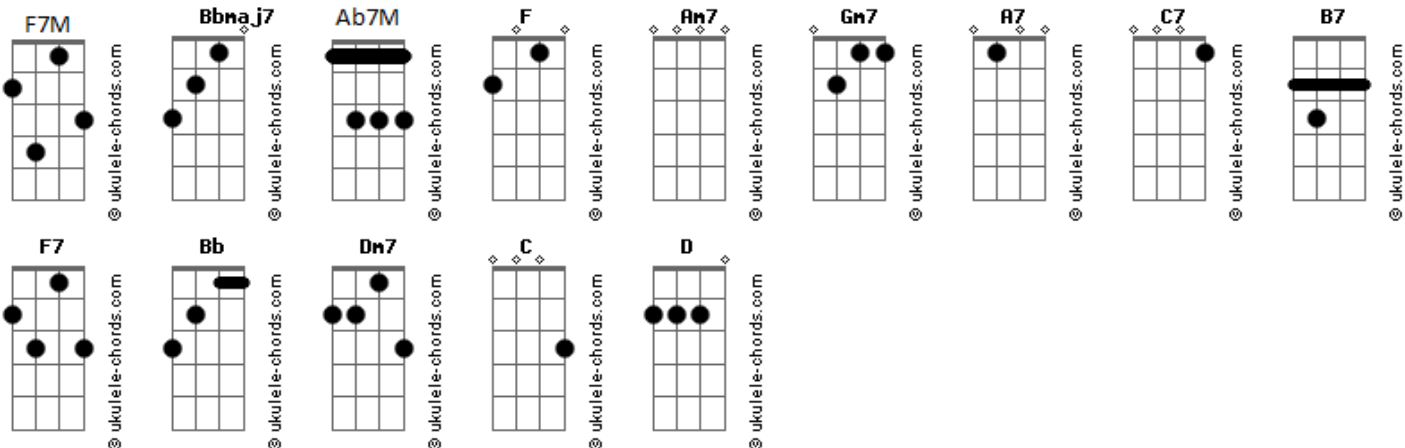

dilua - vem comigo

tom:

Intro: **F7M F7M Am7 Bb7M**
F7M F7M Am7
Bb7M Am7 Gm7
F7M F7M Am7 Bb7M
F7M F7M Am7 Bb7M
Am7 Gm7 A7 Bb7M

[Primeira Parte]

Am7 Gm7 Am7 Bb7M
Vestido de seda camisa azul
Am7 Gm7 Am7 Bb7M
No baile você e eu camisa azul
Am7 Gm7 Am7 Bb7M
Mania de beleza camisa velha nao dá, meu Bem

Am7 Gm7 Am7 C7 B7 C7
Mania de chiqueza camisa nova quem sabe até

[Refrão]

F7M Am7 Bb7M F7M Am7 Bb7M Am7 Gm7
Vem comigo vem dançar dançar até o sol raiar
F7M Am7 Bb7M F7M Am7 Bb7M Am7 Gm7
Vem comigo vem dançar dançar até o sol raiar
F7M Am7 Bb7M F7M Am7 Bb7M Am7 Gm7 A7
Vem comigo vem dançar dançar até o sol raiar ...vem
Bb7M
Vem

[Segunda Parte]

Am7 Gm7 Am7 Bb7M
Me leva prá pista, me faz dançar
Am7 Gm7 Am7 Bb7M
Me leva ao delírio, me faz balancar
Am7 Gm7 Am7 Bb7M
No baile certeza, purpurina de norte a sul
Am7 Gm7 Am7 C7 B7 C7

Acordes

Teus lábios vermelhos, desejo te beijar

[Refrão]

F7M Am7 Bb7M F7M Am7 Bb7M Am7 Gm7
Vem comigo vem dançar dançar até o sol raiar
F7M Am7 Bb7M F7M Am7 Bb7M Am7 Gm7 C7
Vem comigo vem dançar dançar até o sol raiar
F7M Am7 Bb7M F7M Am7 Bb7M Am7 Gm7
Vem comigo vem dançar dançar até o sol raiar
F7M Am7 Bb7M F7M Am7 Bb7M Am7 Gm7 F7
Vem comigo vem dançar dançar até o sol raiar

[Solo] **Bb Dm7 Gm7 Ab7M**
Bb F7M Gm7 Bb
C D E7(#9)

[Terceira Parte]

Am7 Gm7 Am7 Bb7M
Vestido de seda camisa azul
Am7 Gm7 Am7 Bb7M
No baile você e eu camisa azul
Am7 Gm7 Am7 Bb7M
Mania de beleza camisa velha nao dá, meu bem
Am7 Gm7 Am7 C7 B7 C7
Teus lábios vermelhos, desejo te beijar

[Refrão]

F7M Am7 Bb7M F7M Am7 Bb7M Am7 Gm7
Vem comigo vem dançar dançar até o sol raiar
F7M Am7 Bb7M F7M Am7 Bb7M Am7 Gm7 C7
Vem comigo vem dançar dançar até o sol raiar
F7M Am7 Bb7M F7M Am7 Bb7M Am7 Gm7
Vem comigo vem dançar dançar até o sol raiar
F7M Am7 Bb7M F7M Am7 Bb7M Am7 Gm7 A7
Vem comigo vem dançar dançar até o sol raiar ...vem
Bb7M
Vem