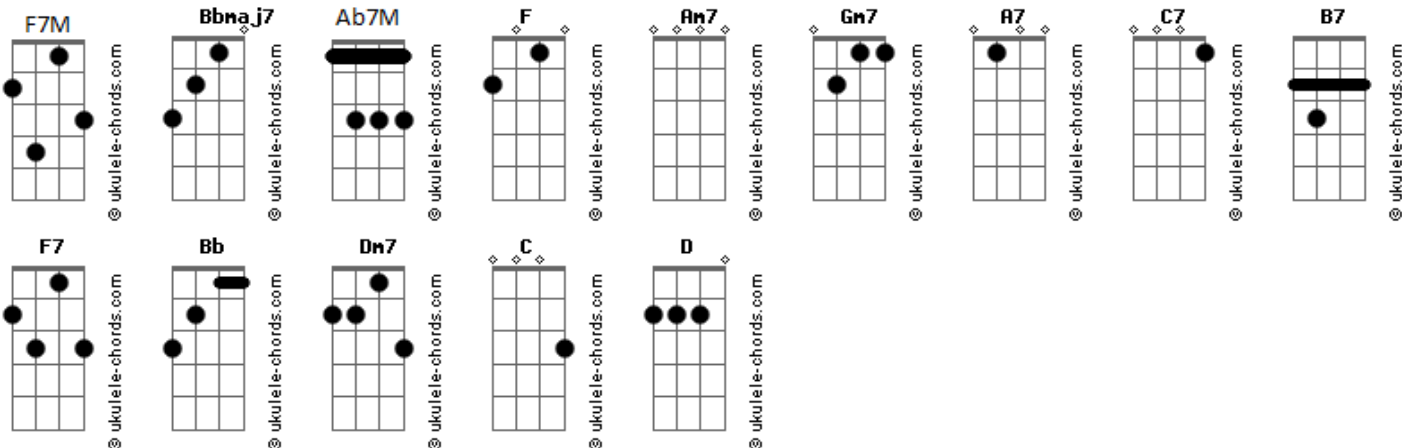

dilua - vem comigo

tom:

Intro: **F7M F7M Am7 Bb7M**
F7M F7M Am7
Bb7M Am7 Gm7
F7M F7M Am7 Bb7M
F7M F7M Am7 Bb7M
Am7 Gm7 A7 Bb7M

[Primeira Parte]

Am7 Gm7 Am7 Bb7M
Vestido de seda camisa azul
Am7 Gm7 Am7 Bb7M
No baile você e eu camisa azul
Am7 Gm7 Am7 Bb7M
Mania de beleza camisa velha nao dá, meu Bem

Am7 Gm7 Am7 C7 B7 C7
Mania de chiqueza camisa nova quem sabe até

[Refrão]

F7M Am7 Bb7M F7M Am7 Bb7M Am7 Gm7
Vem comigo vem dançar dançar até o sol raiar
F7M Am7 Bb7M F7M Am7 Bb7M Am7 Gm7
Vem comigo vem dançar dançar até o sol raiar
F7M Am7 Bb7M F7M Am7 Bb7M Am7 Gm7 A7
Vem comigo vem dançar dançar até o sol raiar ...vem
Bb7M
Vem

[Segunda Parte]

Am7 Gm7 Am7 Bb7M
Me leva prá pista, me faz dançar
Am7 Gm7 Am7 Bb7M
Me leva ao delírio, me faz balancar
Am7 Gm7 Am7 Bb7M
No baile certeza, purpurina de norte a sul
Am7 Gm7 Am7 C7 B7 C7

Acordes

Teus lábios vermelhos, desejo te beijar

[Refrão]

F7M Am7 Bb7M F7M Am7 Bb7M Am7 Gm7
Vem comigo vem dançar dançar até o sol raiar
F7M Am7 Bb7M F7M Am7 Bb7M Am7 Gm7 C7
Vem comigo vem dançar dançar até o sol raiar
F7M Am7 Bb7M F7M Am7 Bb7M Am7 Gm7
Vem comigo vem dançar dançar até o sol raiar
F7M Am7 Bb7M F7M Am7 Bb7M Am7 Gm7 F7
Vem comigo vem dançar dançar até o sol raiar

[Solo] **Bb Dm7 Gm7 Ab7M**
Bb F7M Gm7 Bb
C D E7(#9)

[Terceira Parte]

Am7 Gm7 Am7 Bb7M
Vestido de seda camisa azul
Am7 Gm7 Am7 Bb7M
No baile você e eu camisa azul
Am7 Gm7 Am7 Bb7M
Mania de beleza camisa velha nao dá, meu bem
Am7 Gm7 Am7 C7 B7 C7
Teus lábios vermelhos, desejo te beijar

[Refrão]

F7M Am7 Bb7M F7M Am7 Bb7M Am7 Gm7
Vem comigo vem dançar dançar até o sol raiar
F7M Am7 Bb7M F7M Am7 Bb7M Am7 Gm7 C7
Vem comigo vem dançar dançar até o sol raiar
F7M Am7 Bb7M F7M Am7 Bb7M Am7 Gm7
Vem comigo vem dançar dançar até o sol raiar
F7M Am7 Bb7M F7M Am7 Bb7M Am7 Gm7 A7
Vem comigo vem dançar dançar até o sol raiar ...vem
Bb7M
Vem