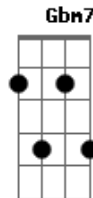

© ukulele-chords.com