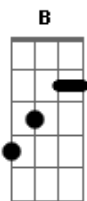

ukulele-chords.com