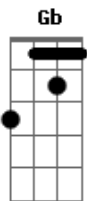

Dilson e Débora - Cuidei de Você

tom:

Gb

Intro: Gbadd9 B Db Gbadd9 B

Cuidei de você quando em seu quarto chorou
Cuidei de você quando o céu da sua vida se fechou
Cuidei de você

Cuidei de você no dia em que seu filho se foi

E sentiu-se só

Cuidei de você no leito daquele hospital
Cuidei de você; cuidei de você

Coro:

Hoje não temas. O tenho em meus braços
Se o choro insistir, esqueça, pois eu cuido de você
Ouça meu filho. Tudo é tão simples
Descanse em meu amor
Deixa que eu cuido de você

Gb B Db Gb B

Acordes

ukulele-chords.com