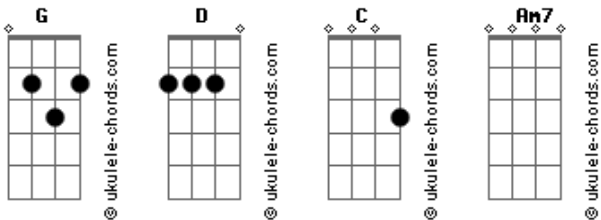

Dilson e Débora - Confiar

tom:
D (forma dos acordes no tom de C)
Capostraste na 2ª casa
Intro: C F2 Am7 G
          C F2 Am7 G

C F2
Tem momentos que me dá vontade de chorar
          Am7 G F2
E eu confio um pouco mais
C F2
A tristeza vem e o medo tenta me derrubar
          Am7 F2 G
E eu confio um pouco mais

F2 C
O emprego que era certo, hoje não é
          F2 G
Os amigos que eu tinha, já não tenho mais
          F2 C
Que bom que eu encontrei uma solução
          Am7 G
Seguro eu vou em Tuas Mãos

F2 C Am7 G
Vou confiar e, se tudo perder, eu irei confiar
          F2 C F2 G
Vou descansar, esperar em Ti
          C
Esperar é caminhar
(F2 Am7 G)

F2 C
O emprego que era certo, hoje não é
          F2 G
Os amigos que eu tinha, já não tenho mais
          F2 C

Acordes

Que bom que eu encontrei uma solução
          Am7 G
Seguro eu vou em Tuas Mãos

F2 C Am7 G
Vou confiar e, se tudo perder, eu irei confiar
          F2 C F2 G
Vou descansar, esperar em Ti
          C
Esperar é caminhar

F2 C Am7 G
Vou confiar e, se tudo perder, eu irei confiar
          F2 C F2 G
Vou descansar, esperar em Ti
          C
Esperar é caminhar

F2 C Am7 G
Vou confiar e, se tudo perder, eu irei confiar
          F2 C F2 G
Vou descansar, esperar em Ti
          C
Esperar é caminhar

          C F2 G
Laa laia laia____a
          F2 G Am7 G
Laa laia laia laiaa

F2 C Am7 G
Vou confiar e, se tudo perder, eu irei confiar
          F2 C F2 G
Vou descansar, esperar em Ti
          C
Esperar é caminhar