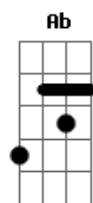

Ab7M G7
Me tira da linha que eu me amarro nesse trem

Cm7 Bb
Calça, sandalhinha trinta e três

F Ab
Deixa o salto alto no armário dessa vez

Cm7 Bb
Na ponta do pé pra me beijar

Ab Bb
Na ponta da língua eu vou falar

Cm7
Oh, Tamanho PPP

Bbm7 Eb7
Oh, Pequena pro poder

Ab7M
Avassalador

Dm7 Cb#5

Acordes

© ukulele-chords.com

© ukulele-chords.com

© ukulele-chords.com

© ukulele-chords.com

© ukulele-chords.com

© ukulele-chords.com

© ukulele-chords.com

© ukulele-chords.com

© ukulele-chords.com

De atçar o amor

Cm7
Eu quero te pegar

Bbm7 Eb7
Eu posso até agachar

F7 Ab7M
Por uns beijos teus

G7 Cb#5
Beijo o chão por Deus

(Cm7 Bb F7 Ab7M G7)
(Cm7 Bb F7 Ab7M G7)

Fm7 Ab
Não sou nuvem, passarinho, engenheiro

Pra gostar de arranha-céu

B7
Pés no chão