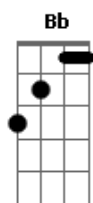

© ukulele-chords.com