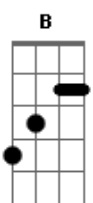

Dilsinho - Tamanho Ppp

tom: Cm

[TAB - INTRODUÇÃO]

Parte 1 de 2

Parte 2 de 2

Cm7
Sua estatura é demais

Ab7M G7
Minha estrutura cambaleia quase cai

Cm7
Que isso baixinha vem que vem

Ab7M G7
Me tira da linha que eu me amarro nesse trem

Cm7 Bb
Calça, sandalhinha trinta e três

F Ab
Deixa o salto alto no armário dessa vez

Cm7 Bb
Na ponta do pé pra me beijar

Ab Bb
Na ponta da língua eu vou falar

Fm7 Ab
Não sou nuvem, passarinho, engenheiro

Cm7
Pra gostar de arranha-céu

C7 B7
Pés no chão

Ab
Tenho medo de altura

Ab7 G7
Mas não de temperatura

Cm7 F7
Gosto dela bem alta

Ab7M Ab
Vem baixinha faz ela subir

Cm7
Oh, Tamanho PPP

Bbm7 Eb7
Oh, Pequena pro poder

Ab7M
Avassalador

Dm7 Cb#5

Acordes

© ukulele-chords.com

© ukulele-chords.com

© ukulele-chords.com