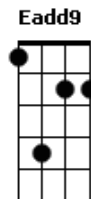

ukulele-chords.com