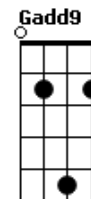

ukulele-chords.com