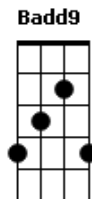

ukulele-chords.com