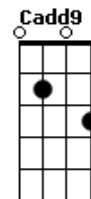

ukulele-chords.com