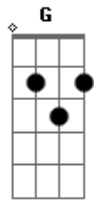

Dilsinho - Onze e Pouquinho

tom:

Intro: F G Am

[Primeira Parte]

Eu achei que eu tinha ^F
Maturidade pra isso
Eu não tenho, nenhuma ^G
Onze e pouquinho ^F
Te pego na sua casa ^G
Eu já to indo, se arruma

Nós dois suados na cama ^F
Conversando sobre a vida ^G

^F Era pra ser só mais um rolé de boa
^G Mas quando rola a química a noite voa
^F Não tava nos planos outro convidado
^G Mas o meu coração entrou sem ser chamado

^F Laia laiá laia laiá laiá
^G Laia laiá laia laiá laiá
^F Laia laiá laia laiá laiá
^G Laia laiá laia laiá laiá

Já são onze e pouquinha

Acordes

© ukulele-chords.com

© ukulele-chords.com

© ukulele-chords.com

© ukulele-chords.com