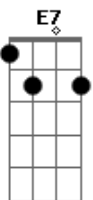

© ukulele-chords.com