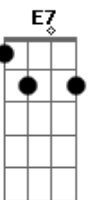

© ukulele-chords.com