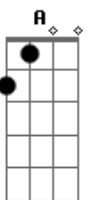

© ukulele-chords.com