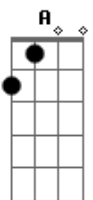

© ukulele-chords.com