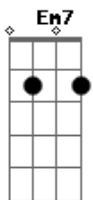

© ukulele-chords.com