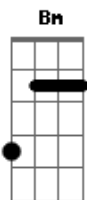

Dilsinho - Dog

tom: Em

Em Bm C

Tem aqui uma toalha esperando o seu banho

Am D Em

Uma pantufa seu pé procurando

Bm C

Uma camisa do Real Madrid

Am

Que sem você pra vestir

D Em

É só um pedaço de pano

Bm C

Tudo nessa casa me odiando

Am D Em

Só porque na cama tem um corpo estranho

Bm C

Nem meu dog tá me apoiando

Am D Em D

Tá olhando pra ela e rosnando

Em

E ontem a noite foi au, au, au, au

Bm

E eu ai, ai, ai, aí

C

Quando eu olhei pro lado e vi que não era você

Am D

Aí eu fiquei mal, mal, mal, mal

Em

Só falei vai, vai, vai, vai

Bm

Não é com você é coisa minha

C

Só não quero mais a noite

Am D

Acordes

© ukulele-chords.com

© ukulele-chords.com

© ukulele-chords.com

© ukulele-chords.com

© ukulele-chords.com