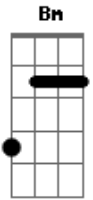

Dilsinho - Dog

tom: Em

Em Bm C

Tem aqui uma toalha esperando o seu banho

Am D Em

Uma pantufa seu pé procurando

Bm C

Uma camisa do Real Madrid

Am

Que sem você pra vestir

D Em

É só um pedaço de pano

Bm C

Tudo nessa casa me odiando

Am D Em

Só porque na cama tem um corpo estranho

C

Quando eu olhei pro lado e vi que não era você

Am D

Aí eu fiquei mal, mal, mal, mal

Em

Só falei vai, vai, vai, vai

Bm

Não é com você é coisa minha

C

Só não quero mais a noite

Am D

Acordes

© ukulele-chords.com

© ukulele-chords.com

© ukulele-chords.com

© ukulele-chords.com