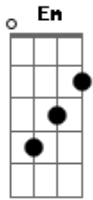

Dilsinho - Dog

tom: Em

Em Bm C

Tem aqui uma toalha esperando o seu banho

Am D Em

Uma pantufa seu pé procurando

Bm C

Uma camisa do Real Madrid

Am

Que sem você pra vestir

D Em

É só um pedaço de pano

Bm C

Tudo nessa casa me odiando

Am D Em

Só porque na cama tem um corpo estranho

Bm C

Nem meu dog tá me apoiando

Am D Em D

Tá olhando pra ela e rosnando

Em

E ontem a noite foi au, au, au, au

Bm

E eu ai, ai, ai, aí

C

Quando eu olhei pro lado e vi que não era você

Am D

Aí eu fiquei mal, mal, mal, mal

Em

Só falei vai, vai, vai, vai

Bm

Não é com você é coisa minha

C

Só não quero mais a noite

Am D

Acordes

© ukulele-chords.com