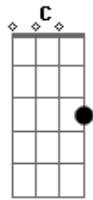

Dilsinho - Dog

tom: Em

Em Bm C

Tem aqui uma toalha esperando o seu banho

Am D Em

Uma pantufa seu pé procurando

Bm C

Uma camisa do Real Madrid

Am

Que sem você pra vestir

D Em

É só um pedaço de pano

Bm C

Tudo nessa casa me odiando

Am D Em

Só porque na cama tem um corpo estranho

C

Quando eu olhei pro lado e vi que não era você

Am D

Aí eu fiquei mal, mal, mal, mal

Em

Só falei vai, vai, vai, vai

Bm

Não é com você é coisa minha

C

Só não quero mais a noite

Am D

Acordes

© ukulele-chords.com

© ukulele-chords.com

© ukulele-chords.com

© ukulele-chords.com