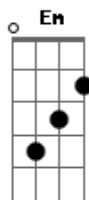

Dilsinho - Dog

tom: Em

Em Bm C

Tem aqui uma toalha esperando o seu banho

Am D Em

Uma pantufa seu pé procurando

Bm C

Uma camisa do Real Madrid

Am

Que sem você pra vestir

D Em

É só um pedaço de pano

Bm C

Tudo nessa casa me odiando

Am D Em

Só porque na cama tem um corpo estranho

Bm C

Nem meu dog tá me apoiando

Am D Em D

Tá olhando pra ela e rosnando

Em

E ontem a noite foi au, au, au, au

Bm

E eu ai, ai, ai, aí

C

Quando eu olhei pro lado e vi que não era você

Am D

Aí eu fiquei mal, mal, mal, mal

Em

Só falei vai, vai, vai, vai

Bm

Não é com você é coisa minha

C

Só não quero mais a noite

Am D

Acordes

© ukulele-chords.com