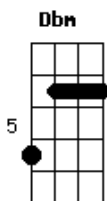

# Dilsinho - Diferentão

tom: **Gbm**

Apareci no meio do pagode e ninguém entendeu nada **Gbm** **B7**  
 Camisa do nirvana, tênis velho e uma calça jeans rasgada **Abm** **Db7**

Notei, no seu olhar aquele ar de julgamento **Gbm** **B7**  
**Abm**

E foi aí que resolvi partir pra dentro

**Abm**  
 E foi questão de tempo

**Db7**  
 Na primeira do revela já tava perdendo

**A**

## Acordes

© ukulele-chords.com

© ukulele-chords.com

© ukulele-chords.com

© ukulele-chords.com

© ukulele-chords.com

© ukulele-chords.com

Beije  
 E o beijo foi bom, né? **B7** **Abm**  
 Ficou molinha, derreteu, até pegou na mão