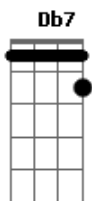

# Dilsinho - Diferentão

tom: **Gbm**

Apareci no meio do pagode e ninguém entendeu nada **Gbm** **B7**  
 Camisa do nirvana, tênis velho e uma calça jeans rasgada **Abm** **Db7**

Notei, no seu olhar aquele ar de julgamento **Gbm** **B7**  
**Abm**

E foi aí que resolvi partir pra dentro

**Abm**  
 E foi questão de tempo

**Db7**  
 Na primeira do revela já tava perdendo

**A**

## Acordes

© ukulele-chords.com

© ukulele-chords.com

© ukulele-chords.com

© ukulele-chords.com

© ukulele-chords.com

© ukulele-chords.com

Beije  
 E o beijo foi bom, né? **B7** **Abm**  
 Ficou molinha, derreteu, até pegou na mão