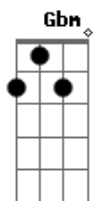

# Dilsinho - Diferentão

tom: **Gbm**

Apareci no meio do pagode e ninguém entendeu nada **Gbm** **B7**  
 Camisa do nirvana, tênis velho e uma calça jeans rasgada **Abm** **Db7**

Notei, no seu olhar aquele ar de julgamento **Gbm** **B7**  
**Abm**

E foi aí que resolvi partir pra dentro

**Abm**  
 E foi questão de tempo

**Db7**  
 Na primeira do revela já tava perdendo

**A**

## Acordes

© ukulele-chords.com

© ukulele-chords.com

© ukulele-chords.com

© ukulele-chords.com

© ukulele-chords.com

© ukulele-chords.com

Beije  
 E o beijo foi bom, né? **B7** **Abm**  
 Ficou molinha, derreteu, até pegou na mão