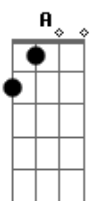

# Dilsinho - Diferentão

tom: **Gbm**

Apareci no meio do pagode e ninguém entendeu nada **Gbm** **B7**  
 Camisa do nirvana, tênis velho e uma calça jeans rasgada **Abm** **Db7**

Notei, no seu olhar aquele ar de julgamento **Gbm** **B7**  
**Abm**

E foi aí que resolvi partir pra dentro

**Abm**  
 E foi questão de tempo

**Db7**  
 Na primeira do revela já tava perdendo

**A**

## Acordes

© ukulele-chords.com

© ukulele-chords.com

© ukulele-chords.com

© ukulele-chords.com

© ukulele-chords.com

© ukulele-chords.com

Beije  
 E o beijo foi bom, né? **B7** **Abm**  
 Ficou molinha, derreteu, até pegou na mão