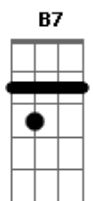

# Dilsinho - Diferentão

tom: **Gbm**

Apareci no meio do pagode e ninguém entendeu nada **Gbm** **B7**  
 Camisa do nirvana, tênis velho e uma calça jeans rasgada **Abm** **Db7**

Notei, no seu olhar aquele ar de julgamento **Gbm** **B7**  
**Abm**

E foi aí que resolvi partir pra dentro

**Abm**  
 E foi questão de tempo

**Db7**  
 Na primeira do revela já tava perdendo

**A**

## Acordes

© ukulele-chords.com

© ukulele-chords.com

© ukulele-chords.com

© ukulele-chords.com

© ukulele-chords.com

© ukulele-chords.com

Beije  
 E o beijo foi bom, né? **B7** **Abm**  
 Ficou molinha, derreteu, até pegou na mão