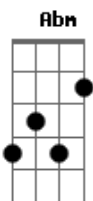

# Dilsinho - Diferentão

tom: **Gbm**

Apareci no meio do pagode e ninguém entendeu nada **Gbm** **B7**  
 Camisa do nirvana, tênis velho e uma calça jeans rasgada **Abm** **Db7**

Notei, no seu olhar aquele ar de julgamento **Gbm** **B7**  
**Abm**

E foi aí que resolvi partir pra dentro

**Abm**  
 E foi questão de tempo

**Db7**  
 Na primeira do revela já tava perdendo

**A**

## Acordes

© ukulele-chords.com

© ukulele-chords.com

© ukulele-chords.com

© ukulele-chords.com

© ukulele-chords.com

© ukulele-chords.com

Beije  
 E o beijo foi bom, né? **B7** **Abm**  
 Ficou molinha, derreteu, até pegou na mão