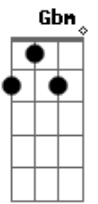

© ukulele-chords.com