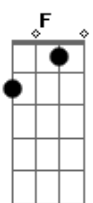

© ukulele-chords.com