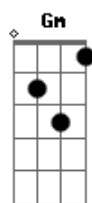

© ukulele-chords.com