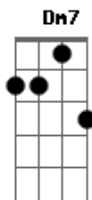

© ukulele-chords.com