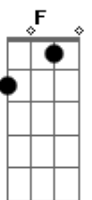

© ukulele-chords.com