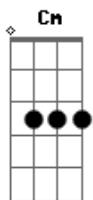

Dilsinho - Coração Bocó

tom:

Intro: Cm7 F Cm Bbm

Eb
Fui mó vacilão
F
Nosso beijo era tão bom
Gm7
Tinha gosto de amor
F
E por burrada minha amargou
Bb Cm7
É que eu tenho trauma
Eb
Você não é culpada
Bb F
De nada, de nada
Cm7 Eb
Eu juro eu não queria ser assim
Bb
Oh mania feia de perder
F Eb F F7

Gente que é incrível pra mim, pra mim
Cm7
Já tô por aqui, ó
Eb
Eu tô numa pior
Bb Dm7
Dormindo acompanhado e acordando só
Cm7
O coração bocó
Eb
Que lado cê tá?
Bb
Eu preciso mudar
F
Me ajude a te ajudar
Eb
Para de pegar e largar
Pegar e largar
Bb F
Me ajuda a te ajudar

Acordes

© ukulele-chords.com