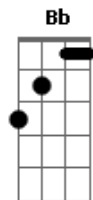

© ukulele-chords.com