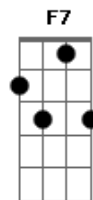

© ukulele-chords.com