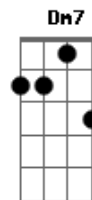

© ukulele-chords.com