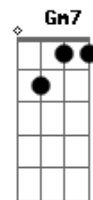

© ukulele-chords.com