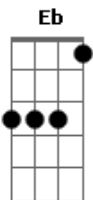

© ukulele-chords.com