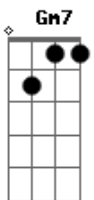

© ukulele-chords.com