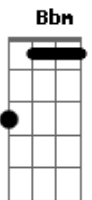

© ukulele-chords.com