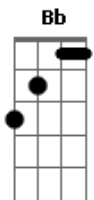

© ukulele-chords.com