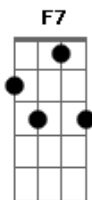

© ukulele-chords.com