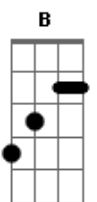

Dilsinho - Coração Balada (part. Fernando e Sorocaba)

Tom: Db

m
Intro: Dbm7 A7M B Abm7 Dbm

[Primeira Parte]

É gata
 Você chegou colocando ordem na minha quebrada
 Em casa ou balada nossa parceria tá sempre fechada
 O som que batia no paredão tá no coração
 Tá no coração

[Solo] Ab7M Bb Gm7 Cm
 Ab7M Bb Gm7 Cm

[Segunda Parte]

É gata

Acordes

© ukulele-chords.com

© ukulele-chords.com

© ukulele-chords.com

© ukulele-chords.com