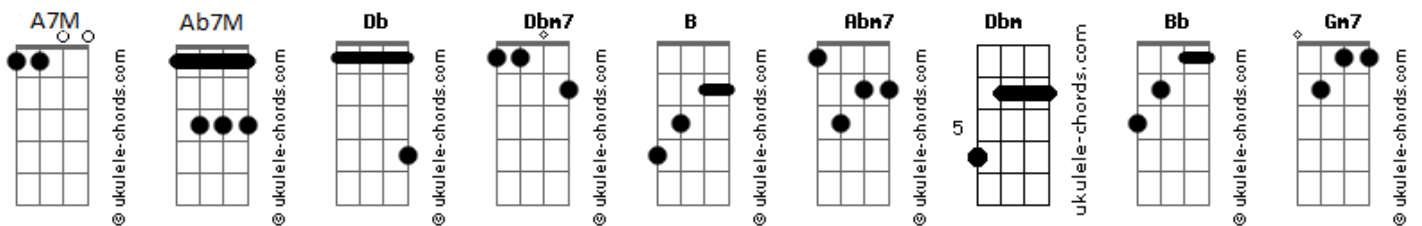

Dilsinho - Coração Balada (part. Fernando e Sorocaba)

Tom: Db

m
Intro: Dbm7 A7M B Abm7 Dbm

[Primeira Parte]

É gata
 Você chegou colocando ordem na minha quebrada
 Em casa ou balada nossa parceria tá sempre fechada
 O som que batia no paredão tá no coração
 Tá no coração

[Refrão]

O que cê fez comigo
 Do funk ao romantismo
 Coração balada ficou todo apaixonadinho
 Olha o que cê fez comigo
 Do funk ao romantismo
 Coração balada ficou todo apaixonadinho
 Oh oh oh oh uo uo ô
 O coração balada ficou todo apaixonadinho
 Oh oh oh oh uo uo ô
 O coração balada ficou todo apaixonadinho

[Solo] Ab7M Bb Gm7 Cm
 Ab7M Bb Gm7 Cm

[Segunda Parte]

É gata

Acordes

Você chegou colocando ordem na minha quebrada
 Em casa ou balada nossa parceria tá sempre fechada
 O som que batia no paredão tá no coração
 Tá no coração