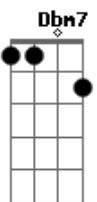

Dilsinho - Coração Balada (part. Fernando e Sorocaba)

Tom: Db

m
Intro: Dbm7 A7M B Abm7 Dbm

[Primeira Parte]

É gata
 Você chegou colocando ordem na minha quebrada
 Em casa ou balada nossa parceria tá sempre fechada
 O som que batia no paredão tá no coração
 Tá no coração

[Solo] Ab7M Bb Gm7 Cm
 Ab7M Bb Gm7 Cm

[Segunda Parte]

É gata

Acordes

© ukulele-chords.com

© ukulele-chords.com

© ukulele-chords.com

© ukulele-chords.com