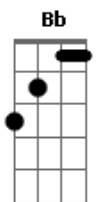

© ukulele-chords.com