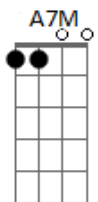

Dilsinho - Coração Balada (part. Fernando e Sorocaba)

Tom: Db

m
Intro: Dbm7 A7M B Abm7 Dbm

[Primeira Parte]

É gata
 Você chegou colocando ordem na minha quebrada
 Em casa ou balada nossa parceria tá sempre fechada
 O som que batia no paredão tá no coração
 Tá no coração

[Solo] Ab7M Bb Gm7 Cm
 Ab7M Bb Gm7 Cm

[Segunda Parte]

É gata

Acordes

© ukulele-chords.com

© ukulele-chords.com

© ukulele-chords.com

© ukulele-chords.com