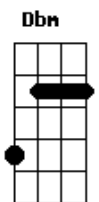

ukulele-chords.com