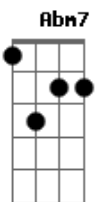

© ukulele-chords.com