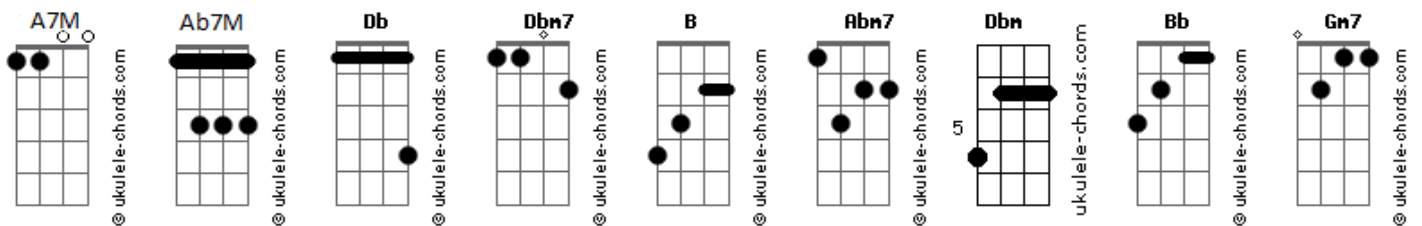

Dilsinho - Coração Balada (part. Fernando e Sorocaba)

Tom: Db

m
Intro: Dbm7 A7M B Abm7 Dbm

[Primeira Parte]

É gata
 Você chegando colocando ordem na minha quebrada
 Em casa ou balada nossa parceria tá sempre fechada
 O som que batia no paredão tá no coração
 Tá no coração

[Refrão]

O que cê fez comigo
 Do funk ao romantismo
 Coração balada ficou todo apaixonadinho
 Olha o que cê fez comigo
 Do funk ao romantismo
 Coração balada ficou todo apaixonadinho
 Oh oh oh oh uo uo ô
 O coração balada ficou todo apaixonadinho
 Oh oh oh oh uo uo ô
 O coração balada ficou todo apaixonadinho

[Solo] Ab7M Bb Gm7 Cm
 Ab7M Bb Gm7 Cm

[Segunda Parte]

É gata

Acordes

Você chegou colocando ordem na minha quebrada
 Em casa ou balada nossa parceria tá sempre fechada
 O som que batia no paredão tá no coração
 Tá no coração