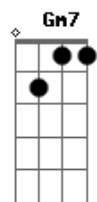

Dilsinho - Coração Balada (part. Fernando e Sorocaba)

Tom: Db

m
Intro: Dbm7 A7M B Abm7 Dbm

[Primeira Parte]

É gata
 Você chegou colocando ordem na minha quebrada
 Em casa ou balada nossa parceria tá sempre fechada
 O som que batia no paredão tá no coração
 Tá no coração

[Solo] Ab7M Bb Gm7 Cm
 Ab7M Bb Gm7 Cm

[Segunda Parte]

É gata

Acordes

© ukulele-chords.com

© ukulele-chords.com

© ukulele-chords.com

© ukulele-chords.com

© ukulele-chords.com

© ukulele-chords.com

ukulele-chords.com

© ukulele-chords.com

© ukulele-chords.com

Você chegou colocando ordem na minha quebrada
 Em casa ou balada nossa parceria tá sempre fechada
 O som que batia no paredão tá no coração
 Tá no coração