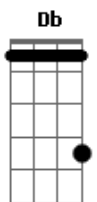

Dilsinho - Coração Balada (part. Fernando e Sorocaba)

Tom: Db

m
Intro: Dbm7 A7M B Abm7 Dbm

[Primeira Parte]

É gata
 Você chegou colocando ordem na minha quebrada
 Em casa ou balada nossa parceria tá sempre fechada
 O som que batia no paredão tá no coração
 Tá no coração

[Solo] Ab7M Bb Gm7 Cm
 Ab7M Bb Gm7 Cm

[Segunda Parte]

É gata

Acordes

© ukulele-chords.com

© ukulele-chords.com

© ukulele-chords.com

© ukulele-chords.com