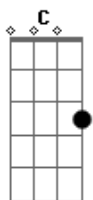

Dilsinho - Casalzinho (part. Gustavo Mito)

tom:

C

Que barulho é esse, hein?

Eu tô ouvindo você daqui, ó

C F
Eu ouvi a briga

Am G
Bateu aqui mais uma vez

C F
De blusão, calcinha

Am G
Pulou em mim, tesão de ex

Dm F C
Não vou te expulsar no meio da madrugada

G Dm
A cama ainda é sua, se quiser deitar

F C
Se ele terminou, eu sou sua desculpa

G
Pra se vingar

C F Am G
Casalzinho safado, nós dois

C F Am G
Não desapega
Casalzinho que só pensa depois

Que já deu merda

C F Am G
Casalzinho safado, nós dois
Não desapega

C F Am G
Casalzinho que só pensa depois

Que já deu merda

[Final] C

Acordes

© ukulele-chords.com