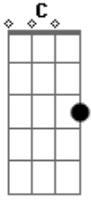

Dilsinho - Casalzinho (part. Gustavo Mito)

tom:

C

Que barulho é esse, hein?

Eu tô ouvindo você daqui, ó

C F
Eu ouvi a briga
Am G
Bateu aqui mais uma vez
C F
De blusão, calcinha
Am G
Pulou em mim, tesão de ex

Dm F C
Não vou te expulsar no meio da madrugada
G Dm
A cama ainda é sua, se quiser deitar
F C
Se ele terminou, eu sou sua desculpa

Acordes

© ukulele-chords.com