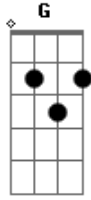

# Dilsinho - Casalzinho (part. Gustavo Mito)

tom:

C

Que barulho é esse, hein?

Eu tô ouvindo você daqui, ó

C F  
Eu ouvi a briga  
Am G  
Bateu aqui mais uma vez  
C F  
De blusão, calcinha  
Am G  
Pulou em mim, tesão de ex

Dm F C  
Não vou te expulsar no meio da madrugada  
G Dm  
A cama ainda é sua, se quiser deitar  
F C  
Se ele terminou, eu sou sua desculpa

## Acordes

© ukulele-chords.com

© ukulele-chords.com

© ukulele-chords.com

© ukulele-chords.com

© ukulele-chords.com

G  
Pra se vingar

C F Am G  
Casalzinho safado, nós dois

Não desapega  
C F Am G  
Casalzinho que só pensa depois

Que já deu merda

C F Am G  
Casalzinho safado, nós dois  
Não desapega  
C F Am G  
Casalzinho que só pensa depois

Que já deu merda

[Final] C