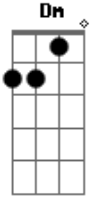

# Dilsinho - Casalzinho (part. Gustavo Mito)

tom:

C

Que barulho é esse, hein?

Eu tô ouvindo você daqui, ó

C F  
Eu ouvi a briga  
Am G  
Bateu aqui mais uma vez  
C F  
De blusão, calcinha  
Am G  
Pulou em mim, tesão de ex

Dm F C  
Não vou te expulsar no meio da madrugada  
G Dm  
A cama ainda é sua, se quiser deitar  
F C  
Se ele terminou, eu sou sua desculpa

## Acordes

© ukulele-chords.com

© ukulele-chords.com

© ukulele-chords.com

© ukulele-chords.com

© ukulele-chords.com

G  
Pra se vingar

C F Am G  
Casalzinho safado, nós dois