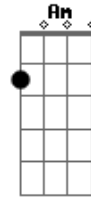

© ukulele-chords.com