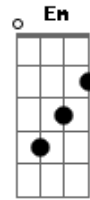

© ukulele-chords.com