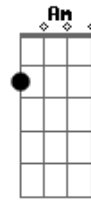

© ukulele-chords.com