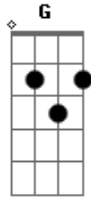

© ukulele-chords.com