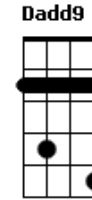

© ukulele-chords.com