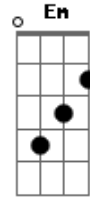

© ukulele-chords.com