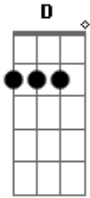

© ukulele-chords.com