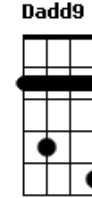

© ukulele-chords.com