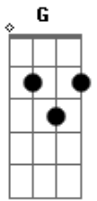

© ukulele-chords.com