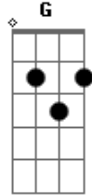

Dillon - Te Procuro

Tom: **A**

m
Fecho os olhos e sinto saudade

E
I look for you in the sun

Dm
Te procuro no meio da noite

F
Meu amor, where have you gone?

G

Te escuto, mas não vejo

F
Te sinto, mas não acho

Dm **F** **Am**
Onde se esconde, meu amor?

G
Te escuto, mas não vejo

F
Te sinto, mas não acho

Dm **F** **Am**
Te procuro até que entendo que você mora no meu coração

Acordes

© ukulele-chords.com

© ukulele-chords.com

© ukulele-chords.com

© ukulele-chords.com

© ukulele-chords.com

© ukulele-chords.com