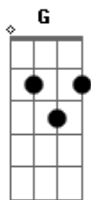

© ukulele-chords.com