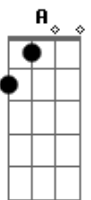

DILLOM - Cirugía

tom: [Primeira Parte]

D
No siento que seas
A G
Suficientemente mía
D A
Quiero saber qué estás haciendo
G
Todo el día
D
Voy a seguir tus pasos
A G
Como si fuese un espía
D A
Coser tu cuerpo con el mío
G
En una cirugía
(D A E)
(D A E)

D
Quisiera saber hasta
A G
El color de tus huesos
D
Estar entre tus sueños
A G
Y tus pesadillas
D
Perdón si es un infierno
A G
Que yo sea tan intenso
D
Vos sos mi santa
A G
Por vos peregrino de rodillas

[Refrão]

D
Por vos
Am7
Voy en misión suicida
Em7
Pierde valor la vida
Gm7 C D
Cuando no soy tu diversión
Am7
Inventaría un color
Em7

Más oscuro que el negro
Gm7 C7 D
Si vivo un futuro sin vos
(D Am7 Em7 Gm7 C)
(D Am7 Em7 Gm7 C)
D
Sentí que no eras
A G
Suficientemente mía
D A
Quería saber a dónde estabas
G
Ese día
D A
Seguí tus pasos como si
G
Fuera un espía
D
Nos descosimos
A G
Todavía me sangra esa herida

[Ponte]

Bm7
Busco y no me encuentro
Te encuentro y me deshago
G
Y es viernes por la noche
Y no estás en ningún lado
Em7
Tus golpes en el suelo
Son mi único consuelo
A A7
Espero que te abuses de mí

[Refrão Final]

D
Por vos
Am7
Voy en misión suicida
Em7
Pierde valor la vida
Gm7 C D
Cuando no soy tu diversión
Am7
Inventaría un color
Em7
Más oscuro que el negro
Gm7 C D
Si vivo un futuro sin vos

Acordes

© ukulele-chords.com