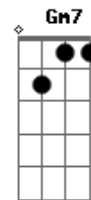

© ukulele-chords.com