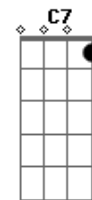

© ukulele-chords.com