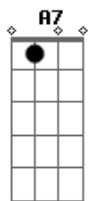

© ukulele-chords.com