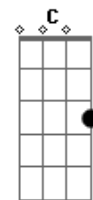

© ukulele-chords.com