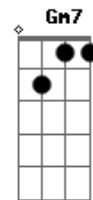

© ukulele-chords.com