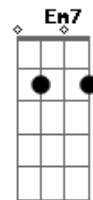

© ukulele-chords.com