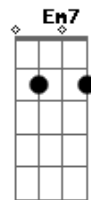

DILLOM - Cirugía

tom: [Primeira Parte]

D
No siento que seas
A G
Suficientemente mía
D A
Quiero saber qué estás haciendo
G
Todo el día
D
Voy a seguir tus pasos
A G
Como si fuese un espía
D A
Coser tu cuerpo con el mio
G
En una cirugía
(D A E)
(D A E)

D
Quisiera saber hasta
A G
El color de tus huesos
D
Estar entre tus sueños
A G
Y tus pesadillas
D
Perdón si es un infierno
A G
Que yo sea tan intenso
D
Vos sos mi santa
A G
Por vos peregrino de rodillas

[Refrão]

D
Por vos
Am7
Voy en misión suicida
Em7
Pierde valor la vida
Gm7 C D
Cuando no soy tu diversión
Am7
Inventaría un color
Em7

Más oscuro que el negro
Gm7 C7 D
Si vivo un futuro sin vos
(D Am7 Em7 Gm7 C)
(D Am7 Em7 Gm7 C)
D
Sentí que no eras
A G
Suficientemente mía
D A
Quería saber a dónde estabas
G
Ese día
D A
Seguí tus pasos como si
G
Fuera un espía
D
Nos descosimos
A G
Todavía me sangra esa herida

[Ponte]

Bm7
Busco y no me encuentro
Te encuentro y me deshago
G
Y es viernes por la noche
Y no estás en ningún lado
Em7
Tus golpes en el suelo
Son mi único consuelo
A A7
Espero que te abuses de mí

[Refrão Final]

D
Por vos
Am7
Voy en misión suicida
Em7
Pierde valor la vida
Gm7 C D
Cuando no soy tu diversión
Am7
Inventaría un color
Em7
Más oscuro que el negro
Gm7 C D
Si vivo un futuro sin vos

Acordes

© ukulele-chords.com

© ukulele-chords.com

© ukulele-chords.com

© ukulele-chords.com

© ukulele-chords.com

© ukulele-chords.com

© ukulele-chords.com

© ukulele-chords.com

© ukulele-chords.com

© ukulele-chords.com

© ukulele-chords.com