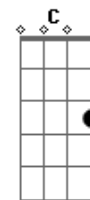

© ukulele-chords.com

© ukulele-chords.com