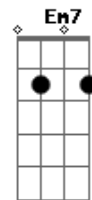

© ukulele-chords.com