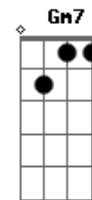

© ukulele-chords.com