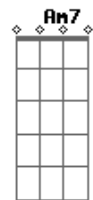

© ukulele-chords.com