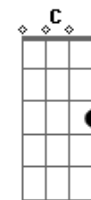

© ukulele-chords.com