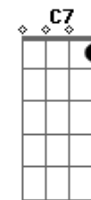

© ukulele-chords.com