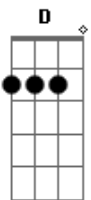

© ukulele-chords.com