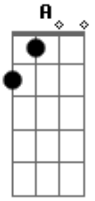

Dillaz - Saudade

Tom: **A**

(1ª parte)

(forma dos acordes no tom de **G**)

Capostrate na 2ª casa

(2ª parte)

Acordes

© ukulele-chords.com