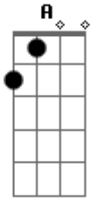

Dillaz - Saudade

Tom: **A**

(1ª parte)

(forma dos acordes no tom de **G**)
Capostrate na 2ª casa

(2ª parte)

Acordes

© ukulele-chords.com

© ukulele-chords.com