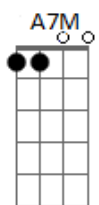

Dileve - O Que Te Faz Feliz

tom:

Intro: **A7M** **E7M** **A7M** **E7M**
A7M **E7M** **Dbm** **B**
Gbm **E** **A**

[Primeira Parte]

A7M **E7M**
Me pego pensando como será que tá você
E7M
Será que ainda gosta do entardecer
A7M **E7M**
Sentada olhando como as ondas andam de mãos dadas
A7M
O sol aquece a sua pele enquanto traz calor
E7M
E o seu cabelo mexe com a brisa do amor
A7M **Gbm** **E** **A**
Que eu sinto quando vejo suas fotos que estão guardadas

[Refrão]

E7M **A7M**
Vem cá, vem cá e me beija
Dbm
Me abraça e me aceita
B **A7M**
Vem ficar por aqui
E7M **A7M**
Vem cá, vem cá e esquece
Dbm
O que prevalece
B **A7M**
É o que te faz sorrir

[Solo 1] **A7M** **E7M** **A7M** **E7M**

[Segunda Parte]

A7M
O que tenho que fazer pra você entender
E7M
Que o tempo já passou e eu não consigo esconder
A7M **E7M**
Que eu quero ter você por perto antes de mais nada
A7M

Acordes

© ukulele-chords.com