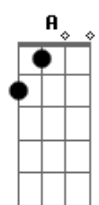

© ukulele-chords.com

© ukulele-chords.com

© ukulele-chords.com

© ukulele-chords.com

© ukulele-chords.com

© ukulele-chords.com

Só o que eu penso é que eu quero te dar amor
E7M
 Regar o seu jardim como se faz com uma flor
A7M **Gbm** **E** **A**
 O que passou já foi temos que viver o agora