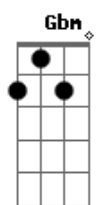

[Segunda Parte]

A7M
 O que tenho que fazer pra você entender
E7M
 Que o tempo já passou e eu não consigo esconder
A7M **E7M**
 Que eu quero ter você por perto antes de mais nada
A7M

Acordes

© ukulele-chords.com

© ukulele-chords.com

© ukulele-chords.com

© ukulele-chords.com

© ukulele-chords.com

© ukulele-chords.com

© ukulele-chords.com

Só o que eu penso é que eu quero te dar amor
E7M
 Regar o seu jardim como se faz com uma flor
A7M **Gbm** **E** **A**
 O que passou já foi temos que viver o agora