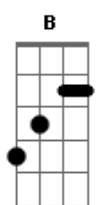

© ukulele-chords.com