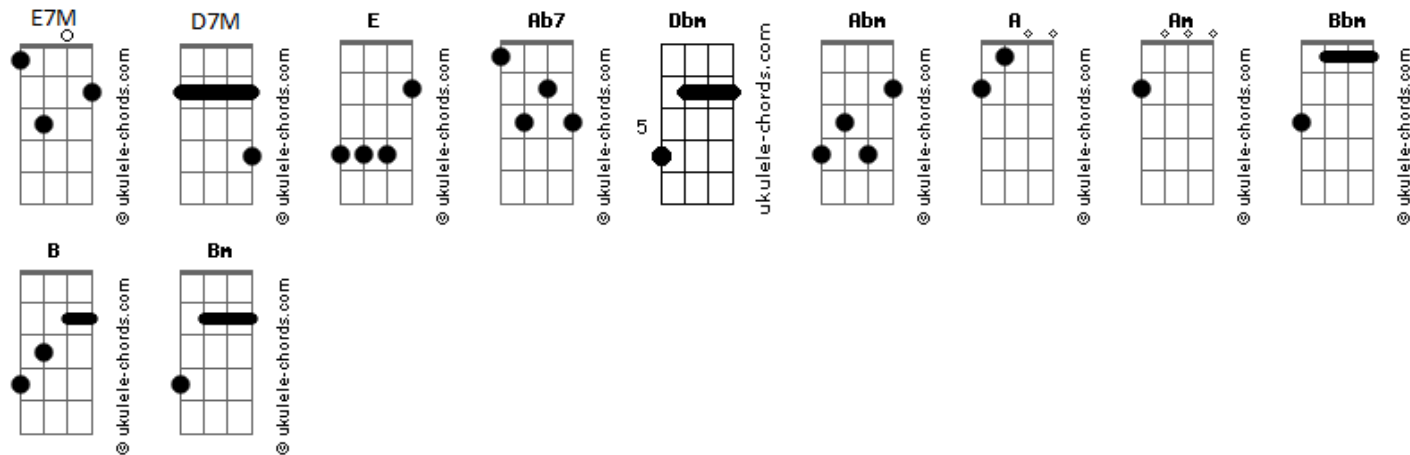

Dileve - Ela é Toda Linda

tom:

E

[Primeira Parte]

E7M Ab7
Tudo fica bem quando cê vem
Dbm
Não dá mais pra disfarçar
D7M
Que eu quero você pra mim
E7M Ab7
Se você topa eu vou além
Dbm
Te levar pra algum lugar
D7M
E essa noite tudo vai mudar
Pra mim e pra você

[Refrão]

E7M
Ela é toda linda
Abm
Seu jeito de falar que me fascina
A
Eu faço tudo por essa menina
Am
Pode marcar data que eu vou casar

[Segunda Parte]

E7M Ab7

Acordes

Tudo fica zen quando cê vem
Dbm
Não dá mais pra disfarçar
D7M
Que eu quero você pra mim
E7M Ab7
Se você topa eu vou além
Dbm
Te levar pra algum lugar
D7M
E essa noite tudo vai mudar
Pra mim e pra você

[Refrão]

E7M
Ela é toda linda
Abm
Seu jeito de falar que me fascina
A
Eu faço tudo por essa menina
Am
Pode marcar data que eu vou casar
F#7M
Ela é toda linda
Bbm
Seu jeito de falar que me fascina
B
Eu faço tudo por essa menina
Bm F#7M
Pode marcar data que eu vou casar com você
Bbm B Bm F#7M
E eu vou casar com você