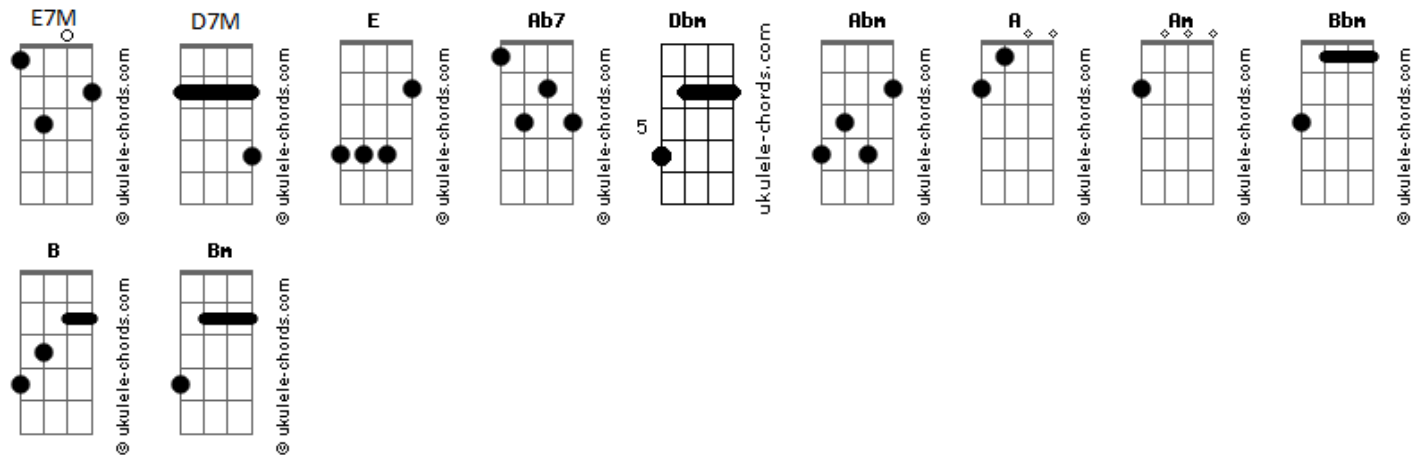

# Dileve - Ela é Toda Linda

tom:

E

[Primeira Parte]

E7M Ab7  
Tudo fica bem quando cê vem  
Dbm  
Não dá mais pra disfarçar  
D7M  
Que eu quero você pra mim  
E7M Ab7  
Se você topa eu vou além  
Dbm  
Te levar pra algum lugar  
D7M  
E essa noite tudo vai mudar  
Pra mim e pra você

[Refrão]

E7M  
Ela é toda linda  
Abm  
Seu jeito de falar que me fascina  
A  
Eu faço tudo por essa menina  
Am  
Pode marcar data que eu vou casar

[Segunda Parte]

E7M Ab7

## Acordes

Tudo fica zen quando cê vem  
Dbm  
Não dá mais pra disfarçar  
D7M  
Que eu quero você pra mim  
E7M Ab7  
Se você topa eu vou além  
Dbm  
Te levar pra algum lugar  
D7M  
E essa noite tudo vai mudar  
Pra mim e pra você

[Refrão]

E7M  
Ela é toda linda  
Abm  
Seu jeito de falar que me fascina  
A  
Eu faço tudo por essa menina  
Am  
Pode marcar data que eu vou casar  
F#7M  
Ela é toda linda  
Bbm  
Seu jeito de falar que me fascina  
B  
Eu faço tudo por essa menina  
Bm F#7M  
Pode marcar data que eu vou casar com você  
Bbm B Bm F#7M  
E eu vou casar com você