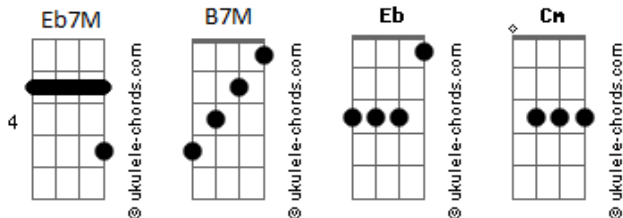

Dileve - Café

tom: Eb

[Primeira Parte]

Eb7M **G#7M**
 Posso aliviar, me incomodar, me distrair
Eb7M **G#7M**
 Mas sei que vai passar um filme pra nós dois dormir
Eb7M **G#7M**
 Toma uma café depois de pé vem me abraçar
Eb7M **G#7M** **Eb7M**
 Quero te sentir, saborear o meu lugar
G#7M **Eb7M** **G#7M**
 Ahh

[Pré-Refrão]

Eb7M **G#7M** **Eb7M** **G#7M**
 Tomo cuidado pra não te acordar
G#7M **Eb7M**
 Enquanto deito do teu lado
G#7M **Eb7M**
 E invado o teu travesseiro
G#7M **Cm** **B7M**
 Me agarrando em você

[Refrão]

Eb7M **G#7M**
 Descansa que eu zelo por você
Eb7M **G#7M**
 Sem cansar eu vou te fazer entender

Acordes

Cm **B7M**
 Que ninguém vai te ver acordar
 (**Eb7M** **G#7M** **Eb7M** **G#7M**)

[Pré-Refrão]

Eb7M **G#7M** **Eb7M** **G#7M**
 Tomo cuidado pra não te acordar
G#7M **Eb7M**
 Enquanto deito do teu lado
G#7M **Eb7M**
 E invado o teu travesseiro
G#7M **Cm** **B7M**
 Me agarrando em você

[Refrão]

Eb7M **G#7M**
 Descansa que eu zelo por você
Eb7M **G#7M**
 Sem cansar eu vou te fazer entender
Cm **B7M**
 Que ninguém vai te ver acordar