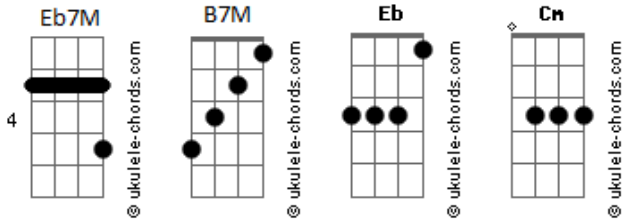

# Dileve - Café

tom: Eb

[Primeira Parte]

**Eb7M** **G#7M**  
 Posso aliviar, me incomodar, me distrair  
**Eb7M** **G#7M**  
 Mas sei que vai passar um filme pra nós dois dormir  
**Eb7M** **G#7M**  
 Toma uma café depois de pé vem me abraçar  
**Eb7M** **G#7M** **Eb7M**  
 Quero te sentir, saborear o meu lugar  
**G#7M** **Eb7M** **G#7M**  
 Ahh

[Pré-Refrão]

**Eb7M** **G#7M** **Eb7M** **G#7M**  
 Tomo cuidado pra não te acordar  
**G#7M** **Eb7M**  
 Enquanto deito do teu lado  
**G#7M** **Eb7M**  
 E invado o teu travesseiro  
**G#7M** **Cm** **B7M**  
 Me agarrando em você

## Acordes

**Cm** **B7M**  
 Que ninguém vai te ver acordar  
 ( **Eb7M** **G#7M** **Eb7M** **G#7M** )

[Pré-Refrão]

**Eb7M** **G#7M** **Eb7M** **G#7M**  
 Tomo cuidado pra não te acordar  
**G#7M** **Eb7M**  
 Enquanto deito do teu lado  
**G#7M** **Eb7M**  
 E invado o teu travesseiro  
**G#7M** **Cm** **B7M**  
 Me agarrando em você