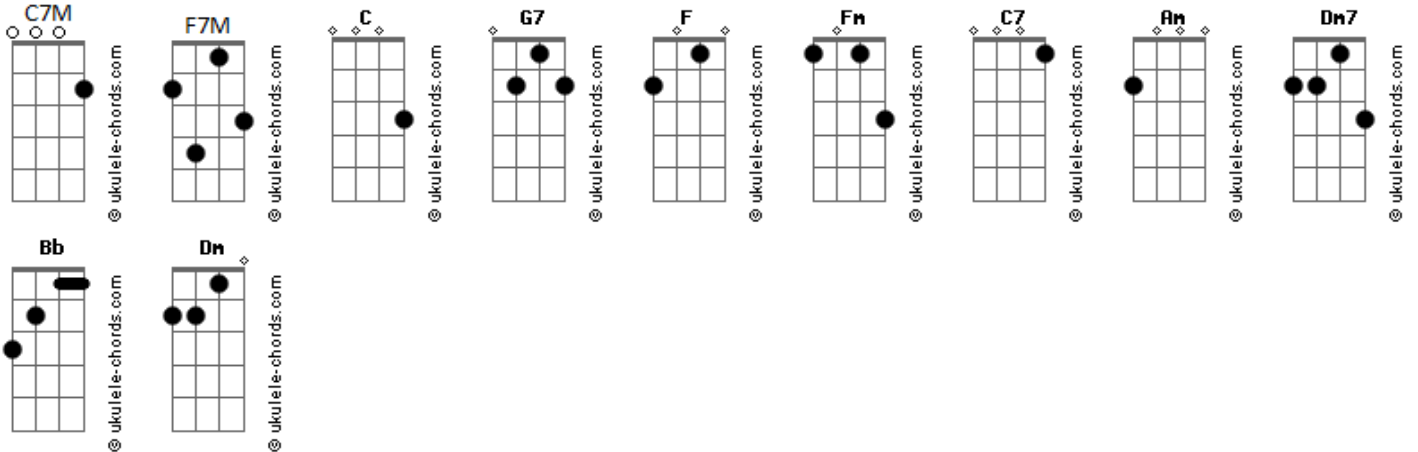

# Dileve - Até a Lua

tom:

C

[Primeira Parte]

Quero te conhecer <sup>C7M</sup>  
 Saborear a poesia em mim <sup>F7M C7M</sup>  
 Entender que o espaço e tempo não tem fim <sup>F7M C7M</sup>  
 E que é covardia eu não poder te tocar, ah <sup>F7M C7M F7M</sup>

Vem cá logo me ver <sup>C7M</sup>  
 Pra eu te mostrar o por do sol chegar <sup>F7M C7M</sup>  
 E a luz do céu se confundir com o seu olhar <sup>F7M C7M</sup>  
 Deitada no meu colo sem pensar em ir embora <sup>F7M C7M G7</sup>

[Pré-Refrão]

Se é questão de tempo, prefiro esperar <sup>F Fm C</sup>  
 Você decidir se eu vou ou devo ficar <sup>C7 F Fm</sup>

[Refrão]

Com essa vontade de te conhecer melhor <sup>C7M</sup>  
 Eu vou correndo até a lua se preciso for <sup>Am</sup>  
 Se você responder que sim <sup>Dm7</sup>  
 Eu não volto mais pra Terra, amor <sup>G7</sup>  
 Com essa vontade de te conhecer melhor <sup>C7M</sup>  
 Eu vou correndo até a lua se preciso for <sup>Am</sup>

## Acordes

Se você responder que sim <sup>Dm7</sup>  
 Eu não volto mais pra Terra, amor <sup>Fm</sup>  
 [Segunda Parte]  
 Vem cá logo me ver <sup>C7M</sup>  
 Pra eu te mostrar o por do sol chegar <sup>F7M C7M</sup>  
 E a luz do céu se confundir com o seu olhar <sup>F7M C7M</sup>  
 Deitada no meu colo sem pensar em ir embora <sup>F7M C7M G7</sup>